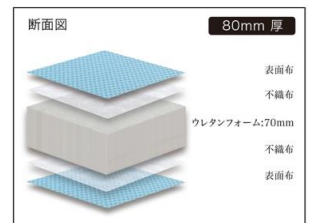

# color mesh

カラーメッシュマットレス  
mattress ●●●●

LBL(ライトブルー)

PI(ピンク)

BL(ブルー)

NEW  
MGR(ミントグリーン)

NEW  
LV(ラベンダー)

## 環境にやさしいオールウレタンのマットレス

中材は全てウレタンのみで作られたオールウレタンのマットレスです。  
廃棄時に金属などの分別もなく、中身を細かくカットすれば燃えるごみで出せるという事が認められています。  
(廃棄につきましてはお住まいの自治体へご確認ください。)

## 製品仕様

張り地	ポリエステル100%		詰め物	ウレタンフォーム			
色柄	LBL(ライトブルー) PI(ピンク) BL(ブルー) MGR(ミントグリーン) LV(ラベンダー) 5色展開		原産国	日本			
サイズ (mm)	幅			長さ	高さ		
	S						
外寸	970			1950	80		
サイズ	上代(税込)/(本体価格)						
S	¥15,400 (¥14,000)						