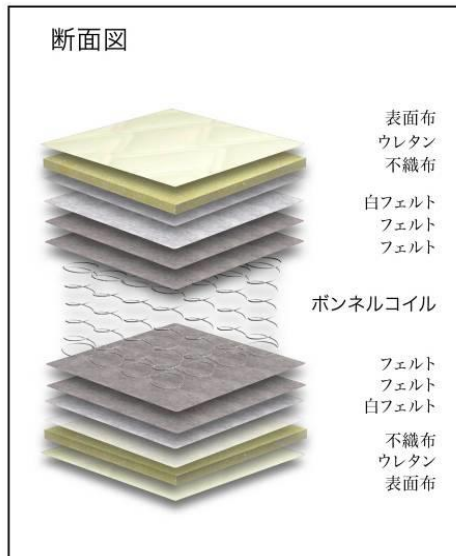

ボンネルコイルスプリングマットレス

# G ボンネル

Hard

(S)サイズ

## ●ボンネルコイル

体圧を面でしっかりと支える形になっています。

体圧を面でしっかりとサポート。

### 製品仕様

張り地	ポリエステル85% ポリプロピレン15%		色柄	グレー色 (ジャガード生地)			
スプリングコイルの形状	つづみ型ばね		詰め物	ウレタンフォーム フェルト			
線径	2.30mm						
サイズ (mm)	幅					長さ	高さ
	S	SD	D	WD	SS		
レギュラーサイズ	970	1200	1400	1540	800	1950	200
サイズ	コイル数	上代(税込)/(本体価格)					
S	288	¥33,550 (¥30,500)					
SD	352	¥42,790 (¥38,900)					
D	416	¥53,130 (¥48,300)					
WD	448	¥62,370 (¥56,700)					
SS	256	¥32,450 (¥29,500)					