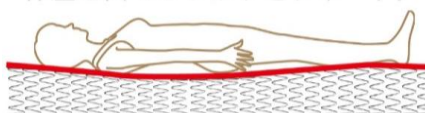

# G ボンネル

Hard

(S)サイズ

## ●ボンネルコイル

体圧を面でしっかりと支える形になっています。

体圧を面でしっかりとサポート。

## ●ハードタイプ

体を支えるコイル数の密度を上げ、よりしっかりとしたハードなタッチに仕上げています。

### 製品仕様

張り地	ポリエステル85% ポリプロピレン15%		色柄	グレー色 (ジャガード生地)			
スプリングコイルの形状	つづみ型ばね		詰め物	ウレタンフォーム フェルト			
線径	2.30mm						
サイズ (mm)	幅					長さ	高さ
	S	SD	D	WD	SS		
レギュラーサイズ	970	1200	1400	1540	800	1950	200
サイズ	コイル数	上代(税込)/(本体価格)					
S	288	¥33,550 (¥30,500)					
SD	352	¥42,790 (¥38,900)					
D	416	¥53,130 (¥48,300)					
WD	448	¥62,370 (¥56,700)					
SS	256	¥32,450 (¥29,500)					