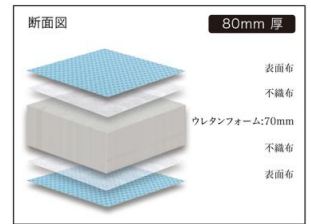

# color mesh

カラーメッシュマットレス  
mattress ●●●●

LBL(ライトブルー)

PI(ピンク)

BL(ブルー)

NEW  
MGR(ミントグリーン)

NEW  
LV(ラベンダー)

## 環境にやさしいオールウレタンのマットレス

中材は全てウレタンのみで作られたオールウレタンのマットレスです。  
廃棄時に金属などの分別もなく、中身を細かくカットすれば燃えるごみで出せるという事が認められています。  
(廃棄につきましてはお住まいの自治体へご確認ください。)

#### 製品仕様

張り地	ポリエステル100%		詰め物	ウレタンフォーム	
色柄	LBL(ライトブルー) PI(ピンク) BL(ブルー) MGR(ミントグリーン) LV(ラベンダー) 5色展開		原産国	日本	
サイズ (mm)	幅		長さ	高さ	
	S				
外寸	970		1950	80	
サイズ	上代(税込)/(本体価格)				
S	¥16,500 (¥15,000)				