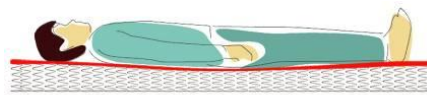

ボンネルコイルスプリングマットレス

Milky

ミルキイ

(S)サイズ

●ボンネルコイル

体圧を面でしっかりと支える構造になっています。

体圧を面でしっかりとサポート。

製品仕様

張り地	ポリエステル100%		色柄	ホワイト色 (ニット生地)			
スプリングコイルの形状	つづみ型ばね(並行配列ボンネルコイル)(5巻)		詰め物	ウレタンフォーム フェルト			
線径	2.15mm						
サイズ (mm)	幅			長さ	高さ		
	S	SD	D				
外寸	970	1200	1400		1950	160	
サイズ	コイル数	上代(税込)/(本体価格)					
S	256	¥25,300 (¥23,000)					
SD	320	¥31,900 (¥29,000)					
D	384	¥38,500 (¥35,000)					