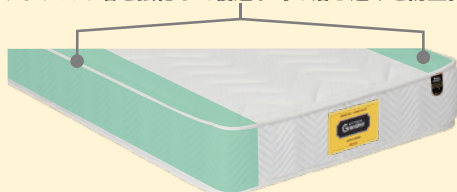

EDGE BLOCK

エッジブロック

マットレスの端のコイルスプリングを強化、
あなたの眠りを守ります。

マットレスの端を強化して寝返り時の落ち込みを防止。

ポイント 1 有効床面が通常仕様マットレスに比べ約 25% アップ
(シングルサイズ時)

・マットレス端が落ち込まないので1サイズアップの寝心地で快適です

ポイント 2 2台並べても自然な目目で快適

・2台並べて使用しても沈み込みや隙間を軽減、1台のマットレスのような寝心地

ポイント 3 立ち上がりが楽

・起き上がる際にかかる身体の負担を軽減、身体を支え立ち上がりが楽に

TWIN LOCK

マットレス追加オプション