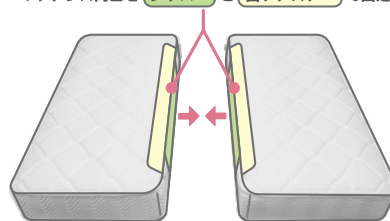

ツインロック

マットレス2台をしっかり固定、
あなたの眠りを守ります。

マットレス同士をジッパーと面ファスナーで固定。

ジッパーでしっかり固定

面ファスナーで段差や隙間を軽減

ポイント 1 2台のマットレスが固定して使用中のズレを防止

ポイント 2 2台並べても自然な目目で快適

「GranUnit」「EDGE BLOCK」「TWIN LOCK」は株式会社グランツの登録商標です。

大阪本社：〒573-0024大阪府枚方市田宮本町14-10

TEL 072-843-0091 FAX 072-843-0092

九州支社：〒831-0006福岡県大川市大字中古賀959-5

TEL 0944-89-3020 FAX 0944-89-3021

関東支店：〒330-0845埼玉県さいたま市大宮区仲町2-80-1 KS Dio203号 TEL 048-779-8903 FAX 048-779-8904