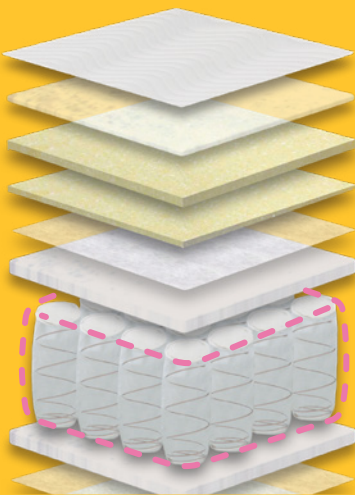

MATTRESS GranUnit®

GOOD DAY / GOOD NIGHT
4つのユニットから比べて選べるマットレスシリーズ
満足の眠りは、自分に合うマットレス選びから

25cm厚

表面布
防ダニ抗菌防臭わた: 13mm
ウレタンフォーム: 16mm
ウレタンフォーム: 8mm
不織布
フェルト20mm

選べるユニット(4タイプ)

※両面同仕様です。

防ダニ加工

Micarrrop Eco

マットレス表面のキルト部の中わたには、
抗菌・防臭・防ダニ効果のあるテイジンの
「マイテイトップ® II ECO」を50%使用。
ムレにくくさわやか。

抗菌防臭加工

TEIJIN

ホワイト

グレー

ブラック

【マットレス断面イメージ】

3Zone 3ゾーン

寝心地：ふつう

腰部をしっかりサポート。

コイルスプリング線径

- φ1.6mm：レギュラー部
- φ2.0mm：ハード部
- φ2.4mm：エッジブロック部

並行配列
S:528個

SD: 660/D: 759/WD: 858/
Q: 858(429x2)/SS: 429

Hard ハード

寝心地：かため

交互に配列したバネがしっかり体をサポート。

コイルスプリング線径

- φ2.0mm：ハード部
- φ2.4mm：エッジブロック部

交互配列
S:616個

Super Hard スーパーハード

寝心地：よりかため

交互に配列したバネ(かため)が
しっかりサポート。

コイルスプリング線径

- φ2.2mm：スーパーハード部
- φ2.4mm：エッジブロック部

交互配列
S:616個

Nano Pocket ナノポケット

寝心地：ふつう

高密度バネが腰部をしっかりサポート。

コイルスプリング線径

- φ1.2mm：スーパーソフト部
- φ1.4mm：ソフト部
- ※周囲エッジブロック機能付き

並行配列
S:1176個