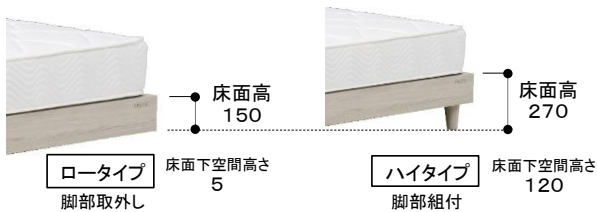

サミール  
**Samir**

床面高調整により厚みのあるマットレスに対応、  
多くのヘッド機能が生活に楽しさをプラス。

DGY(ダークグレー) (S)サイズ サイドレール下空間高さ:120/5mm ロータイプ時

BR(ブラウン) (S)サイズ ツイン サイドレール下空間高さ:120/5mm

●バリエーション

選べる5サイズ  
選べる3カラー

●床面高さ2段階調整

脚部の組付けで床面高さが選べます。  
※ロータイプ時は厚手のマットレスにも対応できます。

●幅木よけ

ヘッドボード側板には幅木をかわすための加工が  
されているので壁面と隙間なく設置できます。  
また、コードを通すこともできます。  
※高さ75mm、厚み10mmの幅木まで対応します。

●照明(2個)

優しい光がお部屋を照らします。  
D,WD,Qサイズは左右独立スイッチです。

●二段棚

携帯電話・眼鏡などの小物が置けます。  
上段奥行65mm,下段奥行125mm

●立てかけ棚

A4書籍やタブレットを立てかけられます。

●スライドカバー付き2ロコンセント

携帯電話などの充電に便利です。  
埃などが入りにくいスライドカバー付きです。  
S,SDサイズ:右側1箇所 D,WD,Qサイズ:中央1箇所

【ご注意】

床板の上面は厚みのあるマットレス(推奨160mm以上)を敷いて使用してください。  
※布団や薄いマットレスを乗せて使用したり、マットレスを敷いていない状態での使用はできません。

製品仕様

材質

BR:ウォールナット柄プリント紙化粧繊維板  
LGY,DGY:オーク柄プリント紙化粧繊維板 床板:布張り

サイズ (mm)	幅					長さ	高さ	床面高
	S	SD	D	WD	Q			
ベッド外寸	1000	1230	1430	1570	1630	2120	800	150/270
サイズ	上代(税込)/(本体価格)							
S	¥52,800 (¥48,000)							
SD	¥61,600 (¥56,000)							
D	¥71,500 (¥65,000)							
WD	¥79,200 (¥72,000)							
Q	¥90,200 (¥82,000)							