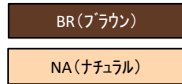

デリム
DEALIM

天然木の風合い豊かなシンプルモダンベッド。
ゆとりある空間を演出します。

BR(ブラウン) (D)サイズ

NA(ナチュラル) (S)サイズ ツイン

サイドレール下空間高さ: 140mm

●バリエーション

選べる4サイズ
選べる2カラー

●小棚

携帯電話・眼鏡などの小物が置けます。
天板奥行95mm

●幅木よけ

ヘッドボード側板に幅木よけ加工があるので壁面と隙間なく設置できます。
また、コードを通すこともできます。
※高さ75mm、厚み10mmの幅木まで対応します。

●スライドカバー付き2口コンセント

携帯電話などの充電に便利です。
埃などが入りにくいスライドカバー付きです。
S,SDサイズ: 右側1箇所 D,WDサイズ: 中央1箇所

【ご注意】

床板の上面は厚みのあるマットレス(推奨160mm以上)を敷いて使用してください。
※布団や薄いマットレスを乗せて使用したり、マットレスを敷いていない状態での使用はできません。

製品仕様

材質	アカシア突き板化粧繊維板 アカシア無垢 床板: 布張り							
仕上げ・加工	ラッカー塗装							
サイズ (mm)	幅				長さ	高さ	床面高	
	S	SD	D	WD				
ベッド外寸	1000	1230	1430	1570	2120	820	280	
サイズ	上代(税込)/(本体価格)							
S	¥64,900 (¥59,000)							
SD	¥74,800 (¥68,000)							
D	¥82,500 (¥75,000)							
WD	¥92,400 (¥84,000)							