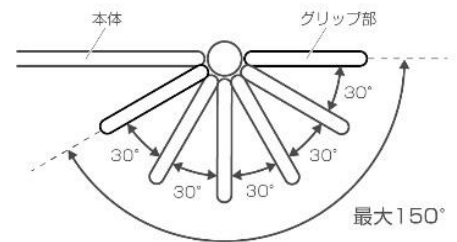

交換用グリップ(別売)

単位(cm)

ダブルロックレバー

- 組立金具
- スペーサー×2個
 - ワッシャー×2個
 - スプリングワッシャー×2個
 - 固定ねじ×2個

グリップ部は30°きざみの角度調節可能

【取り付けイメージ】

レンクル

※レンクル、カーサ3用オプション

製品仕様

材質	本体:スチール グリップ:スポンジゴム レバー:アルミ				
仕上げ・加工	粉体塗装				
サイズ(cm)	幅	差し込み部から高さ	高さ		
ベッド用グリップ2 DB	117	45.5	51.5		
交換用グリップ					
商品名	色柄	品番	TAIS	JAN	上代(税込)/(本体価格)
ベッド用グリップ2 DB	ダークブラウン	BG-03 DB	01131-000046	4571436879998	¥46,200 (¥42,000)
交換用グリップ	—	—	—	—	—