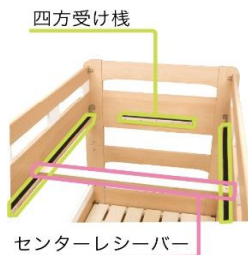

下段部は床面高を2段階調節できます。

引出し付き

本体カラー:WH(ホワイト)木目柄
×
ハンガーパネル:LGR(ライトグリーン)+NV(ネイビー)

シングルベッド組替え時

上段サイドレールの柵高さ:330mm
下段ベッド部空間:805/930mm
サイドレール下空間高さ:110/240mm

製品仕様

材質	ベッド本体:オーク柄プリント紙化粧繊維板 カラー塗装化粧繊維板 スチール ハンガーパネル:カラー塗装化粧繊維板				
仕上げ・加工	カラー塗装部:ウレタン樹脂塗装				
サイズ(mm)	幅	奥行	高さ	床面高	
				上段	下段
フラットタイプ	2060	1075	1530	1165	190/315
キャビネットタイプ	2150	1075	1600	—	—
引出し外寸	970	445	260	—	—
ハンガーパネル	780	80	260	—	—
上代(税込)/(本体価格)					
フラットタイプ	引出しなし			¥123,200	(¥112,000)
	引出し付き			¥144,100	(¥131,000)
キャビネットタイプ	引出しなし			¥135,300	(¥123,000)
	引出し付き			¥155,100	(¥141,000)
ハンガーパネル(1個)				¥5,500	(¥5,000)

●バリエーション

選べる4タイプ フラット キャビネット 引出しなし 引出し付き
 選べる2×5カラー

本体カラー		ハンガーパネル		
WH(ホワイト)	×	WH(ホワイト)	LGR(ライトグリー)	
NA(ナチュラル)		LBL(ライトブルー)	NV(ネイビー)	
		LPI(ライトピンク)		

●空間ゆとり設計(下段2段階調節可)

下段サイドレールを「低い設定」に組み立てると、
 下段ベッド部空間が広くなり圧迫感が軽減されます。
 ※引出し設置時は不可。

●2段ベッド⇄シングル2台

上段を下ろして組み換えれば、2台のシングルベッド
 としても使用できます。
 ※サイドレールの柵は取り外して使用できます。

●手すり脱着式

上段を下して使用される場合、手すりを外してもご使用
 いただけます。

●幅広すのこタイプ

表面材幅：当社比30%UP
 表面材の幅が広めの安心仕様のすのこです。
 ホコリガード付きなので下へ埃が落ちる
 のを防ぎます。

●センターレシーバー

ベッド中央部にセンターレシーバーを設け、
 サイドレールの開き防止とすのこをしっかりと支えます。

●四方受け棧

四方向にすのこ受け棧が付いて、すのこを
 しっかりサポートしているので安心です。

●引出し(2杯)(引出し付き)組立式 ※別売り

引出しには衣類やおもちゃがたっぷり収納できます。
 キャスター式で出し入れが楽に行えます。
 容量：2杯で約120L

●二段棚(キャビネット)

スマートフォンや眼鏡などの小物が置けます。
 棚有効奥行 上段100mm,下段95mm
 ※ヘッドボード奥行140mm

●LED照明(キャビネット)