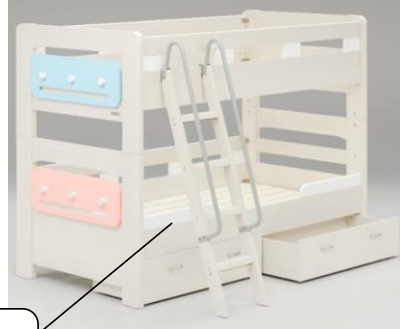

2段ベッド ラキッズ

本体カラー

WH(ホワイト) 木目柄
NA(ナチュラル) 木目柄

ハンガーパネル

WH(ホワイト) LGR(ライトグリーン) LBL(ライトブルー)
NV(ネイビー) LP(ライトピンク)

フラットタイプ

引出しなし

本体カラー:NA(ナチュラル)木目柄
×
ハンガーパネル:WH(ホワイト)+NV(ネイビー)

下段部は床面高を2段階調節できます。

引出し付き

本体カラー:WH(ホワイト)木目柄
×
ハンガーパネル:LBL(ライトブルー)+LP(ライトピンク)

シングルベッド組替え時

上段サイドレールの柵高さ:330mm
下段ベッド部空間:805/930mm
サイドレール下空間高さ:110/240mm

キャビネットタイプ

引出しなし

本体カラー:NA(ナチュラル)木目柄
×
ハンガーパネル:LPI(ライトピンク)+LGR(ライトグリーン)

下段部は床面高を2段階調節できます。

引出し付き

本体カラー:WH(ホワイト)木目柄
×
ハンガーパネル:LGR(ライトグリーン)+NV(ネイビー)

シングルベッド組替え時

上段サイドレールの柵高さ:330mm
下段ベッド部空間:805/930mm
サイドレール下空間高さ:110/240mm

製品仕様

材質	ベッド本体:オーク柄プリント紙化粧繊維板 カラー塗装化粧繊維板 スチール ハンガーパネル:カラー塗装化粧繊維板				
仕上げ・加工	カラー塗装部:ウレタン樹脂塗装				
サイズ(mm)	幅	奥行	高さ	床面高	
				上段	下段
フラットタイプ	2060	1075	1530	1165	190/315
キャビネットタイプ	2150	1075	1600	—	—
引出し外寸	970	445	260	—	—
ハンガーパネル	780	80	260	—	—
上代(税込)/(本体価格)					
フラットタイプ	引出しなし			¥123,200	(¥112,000)
	引出し付き			¥144,100	(¥131,000)
キャビネットタイプ	引出しなし			¥135,300	(¥123,000)
	引出し付き			¥155,100	(¥141,000)
ハンガーパネル(1個)				¥5,500	(¥5,000)

省エネタイプのLED照明を採用。
 コンパクトデザインで枕元を優しく照らします。

●1口コンセント(キャビネット)

スマートフォンなどの充電に便利です。
 埃などが入りにくいスライドカバー付きです。

●サポートバー付きはしご

上段の上り下りに安心、サポートバーが
 標準装備されています。

●選べるはしご掛け位置

ヘッドフット面にもはしごが掛けられるので
 お部屋のレイアウトの幅が広がります。
 ※キャビネットタイプのヘッド面は不可。
 ※ハンガーパネル設置時は不可。