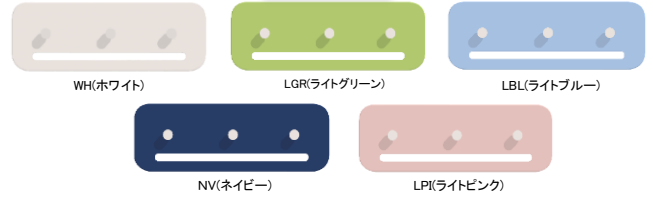

2段ベッド ラキッズ

本体カラー

WH(ホワイト) 木目柄
NA(ナチュラル) 木目柄

ハンガーパネル

WH(ホワイト) LGR(ライトグリーン) LBL(ライトブルー)
NV(ネイビー) LP(ライトピンク)

フラットタイプ

引出しなし

本体カラー:NA(ナチュラル)木目柄
×
ハンガーパネル:WH(ホワイト)+NV(ネイビー)

下段部は床面高を2段階調節できます。

引出し付き

本体カラー:WH(ホワイト)木目柄
×
ハンガーパネル:LBL(ライトブルー)+LP(ライトピンク)

シングルベッド組替え時

上段サイドレールの柵高さ:330mm
下段ベッド部空間:805/930mm
サイドレール下空間高さ:110/240mm

キャビネットタイプ

引出しなし

本体カラー:NA(ナチュラル)木目柄
×
ハンガーパネル:LPI(ライトピンク)+LGR(ライトグリーン)

下段部は床面高を2段階調節できます。

引出し付き

本体カラー:WH(ホワイト)木目柄
×
ハンガーパネル:LGR(ライトグリーン)+NV(ネイビー)

シングルベッド組替え時

上段サイドレールの柵高さ:330mm
下段ベッド部空間:805/930mm
サイドレール下空間高さ:110/240mm

製品仕様

材質	ベッド本体:オーク柄プリント紙化粧繊維板 カラー塗装化粧繊維板 スチール ハンガーパネル:カラー塗装化粧繊維板				
仕上げ・加工	カラー塗装部:ウレタン樹脂塗装				
サイズ(mm)	幅	奥行	高さ	床面高	
				上段	下段
フラットタイプ	2060	1075	1530	1165	190/315
キャビネットタイプ	2150	1075	1600	—	—
引出し外寸	970	445	260	—	—
ハンガーパネル	780	80	260	—	—
上代(税込)/(本体価格)					
フラットタイプ	引出しなし			¥123,200	(¥112,000)
	引出し付き			¥144,100	(¥131,000)
キャビネットタイプ	引出しなし			¥135,300	(¥123,000)
	引出し付き			¥155,100	(¥141,000)
ハンガーパネル(1個)				¥5,500	(¥5,000)