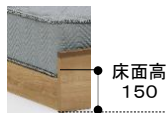

## ●フルオープン引出し(2杯)(引出し付き)

衣服や寝具等を収納するのに便利です。  
フルオープンレール式で奥まで引き出せる  
ので出し入れもスムーズに行えます。

## ●床面高さ2段階調整(引出しなし)

組立時の調整で床面高さが選べます。  
※ロータイプ時は厚手のマットレスにも対応できます。

ロータイプ時

ハイタイプ時

床面高  
150

床面高  
240