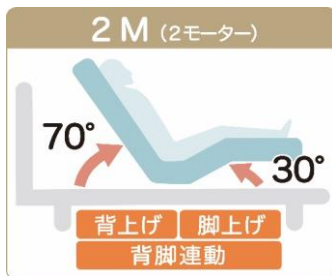

背、脚どちらも上げることでベッドをソファのように使用できます。スマホや読書などリラックスした体勢で楽しめます。

スマホ・読書

Refres

**癒しを生み出すリラックスモーション**

脚だけを上げることで血流をよくして、脚のむくみを防止できます。また、腰が反った感じがして苦しい時は背脚を少しずつ上げると楽になります。

腰のむくみ防止

腰痛の緩和

Function

**ワイヤレスで寝ながら簡単操作**

ケーブルがないのでお使いいただく場所を選ばません。また、お好みの角度を記録するメモリーポジション機能、ワンタッチでベッドをフラットにするフラットポジション機能があり簡単に操作できます。

メモリーポジション

フラットポジション

RECLINING BED  
**GRAN MOV E**

グランムーヴ GM-02

これからのベッドは、いい眠り+いい暮らし

BK(ブラック)(SD)サイズ

サイドレール下空間高さ: 5/120mm

GY(グレー)(S)サイズ

ロータイプ時

定格電圧: AC100V 50/60Hz  
待機電力: 約5W以下  
消費電力(無負荷): 背上げ: 約35W以下  
脚上げ: 約40W以下  
背脚同時上げ: 約80W以下  
最大使用者体重: 100kg以下

ワイヤレスリモコン

※電池(別売)  
単4形アルカリ乾電池3本

※角度等の数値には、多少の誤差が含まれます。表記を見やすくするため約・およそ、といった言葉を省略しております。