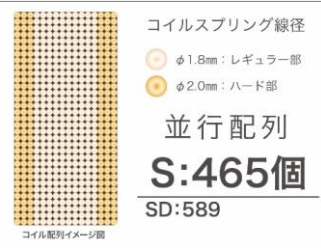

ポケットコイルマットレス

Gran Move Mild グランムーヴ マイルド

ポケットコイル

寝心地：ふつう

選べる3カラー 【ベースカラー】 **アイボリー**  
【オーダーカラー】 **グレー** **ブラック**

【表/裏面生地】アイボリー/ブラック:ポリエステル100%  
グレー:ポリエステル90% レーヨン10%  
【サイズ】幅S 970/SD 1200 × 長さ1950 × 高さ220(mm)