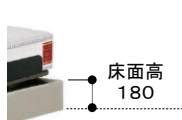

オーダーカラーは受注生産につき、土日祝を除き14日後の出荷となります。

●バリエーション

選べる2サイズ  
選べる2カラー

GY(グレー)

BK(ブラック)

●レザー(PVC)ベッド

ヘッドボードに背あたりの良いクッションを  
設けています。

●床面高さ2段階調整

脚部の組付けで床面高さが選べます。  
※ロータイプ時は厚手のマットレスにも対応できます。

床面高  
180

床面高  
300

ロータイプ 床面下空間高さ  
5 脚部取外し

ハイタイプ 床面下空間高さ  
120 脚部組付

●棚

スマートフォンや眼鏡などの小物が置けます。  
棚有効奥行75mm  
※ヘッドボード奥行150mm

●USB電源付コンセント