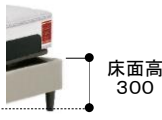

脚部の組付けで床面高さが選べます。  
※ロータイプ時は厚手のマットレスにも対応できます。

床面高  
180

床面高  
300

ロータイプ 床面下空間高さ  
5 脚部取外し

ハイタイプ 床面下空間高さ  
120 脚部組付

●棚

スマートフォンや眼鏡などの小物が置けます。  
棚有効奥行75mm  
※ヘッドボード奥行150mm

●USB電源付コンセント