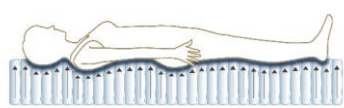

Gran Light[®] グランライト

Advance アドバンス

ホワイト色
(S)サイズ

ブラック色
(S)サイズ

※Qサイズは2枚分割タイプとなります

ひとつひとつ独立したバネが
体の形に合わせて体圧を分散

コイル配列イメージ図

コイルスプリング線径
φ2.0mm：ハード部

並行配列
S:465個

SD: 589/D: 682/WD: 744
Q: 744(372×2)/SS: 372

●バリエーション

選べる2カラー

ホワイト

ブラック

●ポケットコイル

コイルが独立しているため、一つひとつ体の曲線にそって単独で沈みこみ、
体重を分散し、体を自然に支えます。振動が伝わりにくく、隣の方も安眠できます。

寝返り→振動が伝わりにくい。

一つひとつ独立したコイルが、点で体をサポート。

「Gran Light」「TWIN LOCK」は株式会社グランツの商標登録です。

●ダニを寄せ付けにくい 防ダニ抗菌防臭わた

マットレス表面のキルト部の中わたには、抗菌防臭・防ダニ効果のある
テイジンの「マイテイトップ[®] II ECO」を50%使用。ムレにくくさわやか。

製品仕様

張り地	ポリエステル100%	色柄	ホワイト色、ブラック色 2色展開 (ニット生地)					
		詰め物	防ダニ抗菌防臭わた ウレタンフォーム フェルト					
スプリングコイルの形状	ちょうちん型ばね(並行配列 6巻きポケットコイル)	原産国	日本					
線径	2.0mm							
サイズ (mm)	幅						長さ	高さ
	S	SD	D	WD	Q(2枚物)	SS		
外寸	970	1200	1400	1540	1600	800	1950	230
サイズ	コイル数						上代(税込)/(本体価格)	
S	465						¥52,800 (¥48,000)	
SD	589						¥64,900 (¥59,000)	
D	682						¥77,000 (¥70,000)	
WD	744						¥89,100 (¥81,000)	
Q(2枚分割式)	372×2						¥102,300 (¥93,000)	
SS	372						¥51,700 (¥47,000)	