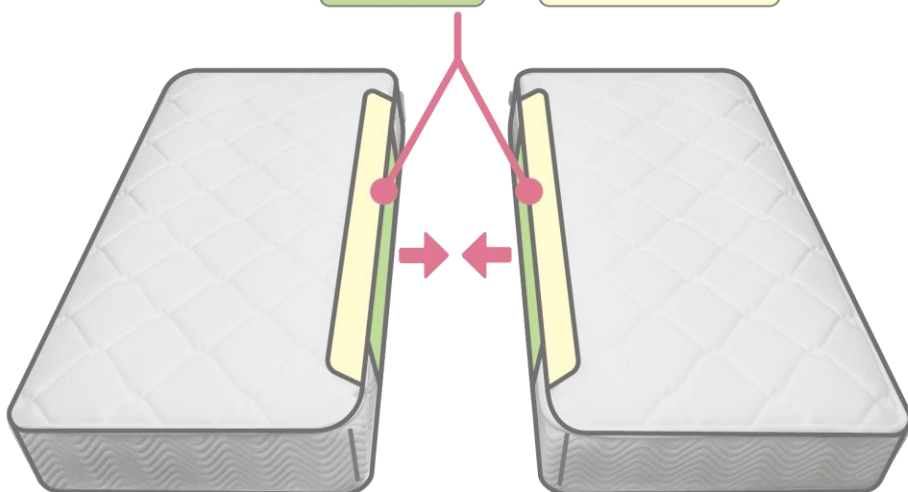

寝返り→振動が伝わりにくい。

一つひとつ独立したコイルが、点で体をサポート。

「Gran Light」「TWIN LOCK」は株式会社グランツの商標登録です。

●ダニを寄せ付けにくい 防ダニ抗菌防臭わた

マットレス表面のキルト部の中わたには、抗菌防臭・防ダニ効果のある
テイジンの「マイテイトップ[®] II ECO」を50%使用。ムレにくくさわやか。

製品仕様

張り地	ポリエステル100%	色柄	ホワイト色、ブラック色 2色展開 (ニット生地)					
		詰め物	防ダニ抗菌防臭わた ウレタンフォーム フェルト					
スプリングコイルの形状	ちょうちん型ばね(並行配列 6巻きポケットコイル)	原産国	日本					
線径	2.0mm							
サイズ (mm)	幅						長さ	高さ
	S	SD	D	WD	Q(2枚物)	SS		
外寸	970	1200	1400	1540	1600	800	1950	230
サイズ	コイル数						上代(税込)/(本体価格)	
S	465						¥52,800 (¥48,000)	
SD	589						¥64,900 (¥59,000)	
D	682						¥77,000 (¥70,000)	
WD	744						¥89,100 (¥81,000)	
Q(2枚分割式)	372×2						¥102,300 (¥93,000)	
SS	372						¥51,700 (¥47,000)	

マットレス追加オプション

ツインロック

マットレス2台をしっかりと固定、
あなたの眠りを守ります。

マットレス同士を **ジッパー** と **面ファスナー** で固定。

ジッパー でしっかり固定

面ファスナー で段差や隙間を軽減

ポイント

1

2台のマットレスが固定して使用中のズレを防止

- ・ マットレス同士をジッパーと面ファスナーでツインロック。
使用中の寝返りや乗り降りでするズレを防止。

ポイント

2

2台並べても自然な境目で快適

- ・ マットレス間の2枚の布が段差や隙間を軽減、1台のマットレスのような寝心地。

「TWIN LOCK」は株式会社グランツの登録商標です。

サイズ	上代(税込)/(本体価格)
ツインロック	¥13,200 (¥12,000)