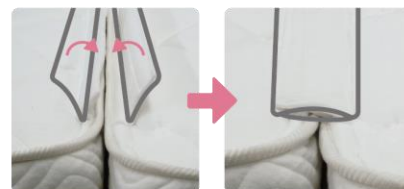

寝返り→振動が伝わりにくい。

一つひとつ独立したコイルが、点で体をサポート。

「Gran Light」「TWIN LOCK」は株式会社グランツの商標登録です。

●ダニを寄せ付けにくい 防ダニ抗菌防臭わた

マットレス表面のキルト部の中わたには、抗菌防臭・防ダニ効果のある
テイジンの「マイテイトップ[®] II ECO」を50%使用。ムレにくくさわやか。

製品仕様

張り地	ポリエステル100%	色柄	ホワイト色、ブラック色 2色展開 (ニット生地)					
		詰め物	防ダニ抗菌防臭わた ウレタンフォーム フェルト					
スプリングコイルの形状	ちょうちん型ばね(並行配列 6巻きポケットコイル)	原産国	日本					
線径	2.0mm							
サイズ (mm)	幅						長さ	高さ
	S	SD	D	WD	Q(2枚物)	SS		
外寸	970	1200	1400	1540	1600	800	1950	230
サイズ	コイル数						上代(税込)/(本体価格)	
S	465						¥52,800 (¥48,000)	
SD	589						¥64,900 (¥59,000)	
D	682						¥77,000 (¥70,000)	
WD	744						¥89,100 (¥81,000)	
Q(2枚分割式)	372×2						¥102,300 (¥93,000)	
SS	372						¥51,700 (¥47,000)	

マットレス追加オプション

ツインロック

マットレス2台をしっかりと固定、
あなたの眠りを守ります。

マットレス同士を **ジッパー** と **面ファスナー** で固定。

ジッパー でしっかり固定

面ファスナー で段差や隙間を軽減

ポイント

1

2台のマットレスが固定して使用中のズレを防止

- ・ マットレス同士をジッパーと面ファスナーでツインロック。
使用中の寝返りや乗り降りでするズレを防止。

ポイント

2

2台並べても自然な境目で快適

- ・ マットレス間の2枚の布が段差や隙間を軽減、1台のマットレスのような寝心地。

「TWIN LOCK」は株式会社グランツの登録商標です。

サイズ	上代(税込)/(本体価格)
ツインロック	¥13,200 (¥12,000)