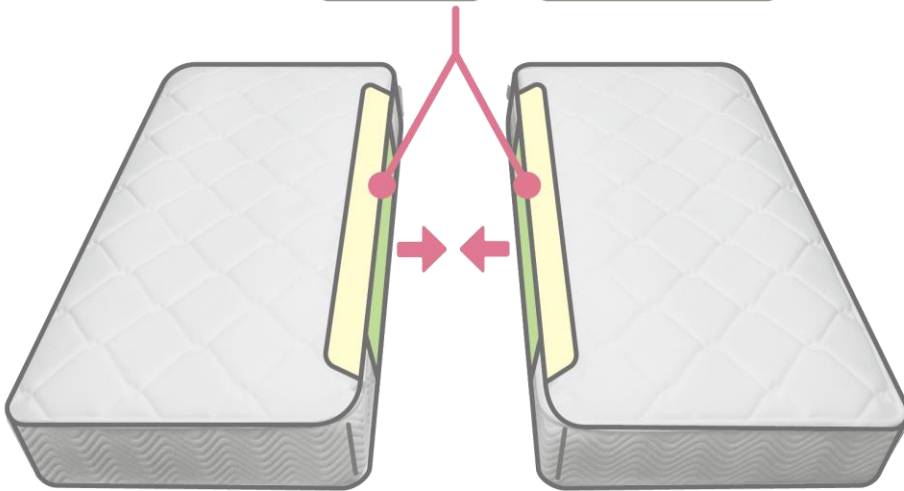

### ●エッジブロック

マットレスの端を強化されており下記の効果があります。

- ①有効床面が通常仕様マットレスに比べ約25%アップ。(シングルサイズ時)
- ②2台並べても沈み込みや隙間が軽減され自然な境目で快適です。
- ③ベッドからの起きあがりの際の体の負担を軽減し、立ち上がりが楽です。

# ツインロック

マットレス2台をしっかりと固定、  
あなたの眠りを守ります。

マットレス同士を **ジッパー** と **面ファスナー** で固定。

**ジッパー** でしっかり固定

**面ファスナー** で段差や隙間を軽減

ポイント

1

## 2台のマットレスが固定して使用中のズレを防止

- ・マットレス同士をジッパーと面ファスナーでツインロック。  
使用中の寝返りや乗り降りで見えるズレを防止。

ポイント

2

## 2台並べても自然な境目で快適

- ・マットレス間の2枚の布が段差や隙間を軽減、1台のマットレスのような寝心地。

「TWIN LOCK」は株式会社グランツの登録商標です。

サイズ	上代(税込)/(本体価格)
ツインロック	¥13,200 (¥12,000)

ツインロックは受注生産につき、土日祝を除き14日後の出荷となります。