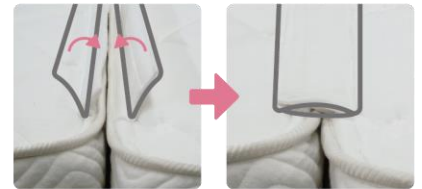

# ツインロック

マットレス2台をしっかりと固定、  
あなたの眠りを守ります。

マットレス同士を **ジッパー** と **面ファスナー** で固定。

**ジッパー** でしっかり固定

**面ファスナー** で段差や隙間を軽減

ポイント

1

## 2台のマットレスが固定して使用中のズレを防止

- ・マットレス同士をジッパーと面ファスナーでツインロック。  
使用中の寝返りや乗り降りで見えるズレを防止。

ポイント

2

## 2台並べても自然な境目で快適

- ・マットレス間の2枚の布が段差や隙間を軽減、1台のマットレスのような寝心地。

「TWIN LOCK」は株式会社グランツの登録商標です。

サイズ	上代(税込)/(本体価格)
ツインロック	¥13,200 (¥12,000)

ツインロックは受注生産につき、土日祝を除き14日後の出荷となります。