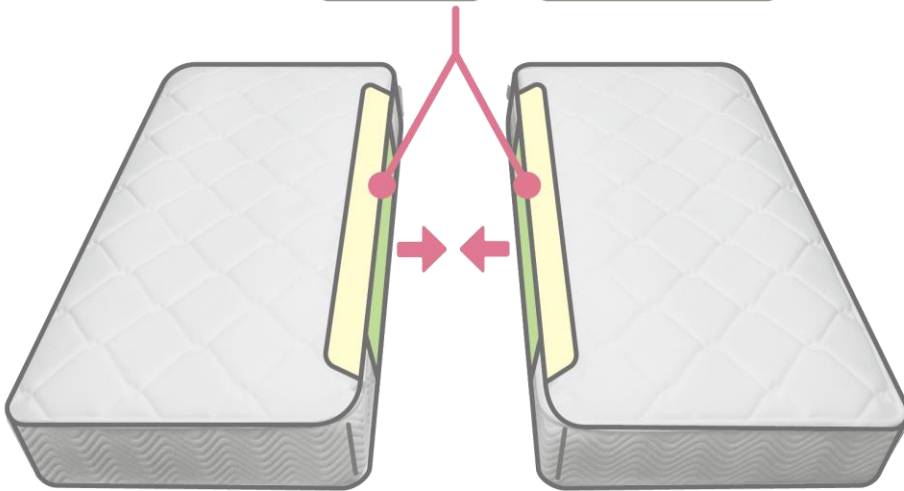

# ツインロック

マットレス2台をしっかりと固定、  
あなたの眠りを守ります。

マットレス同士を **ジッパー** と **面ファスナー** で固定。

**ジッパー** でしっかり固定

**面ファスナー** で段差や隙間を軽減

ポイント

1

## 2台のマットレスが固定して使用中のズレを防止

- ・マットレス同士をジッパーと面ファスナーでツインロック。  
使用中の寝返りや乗り降りで見えるズレを防止。

ポイント

2

## 2台並べても自然な境目で快適

- ・マットレス間の2枚の布が段差や隙間を軽減、1台のマットレスのような寝心地。

「TWIN LOCK」は株式会社グランツの登録商標です。

サイズ	上代(税込)/(本体価格)
ツインロック	¥13,200 (¥12,000)

ツインロックは受注生産につき、土日祝を除き14日後の出荷となります。