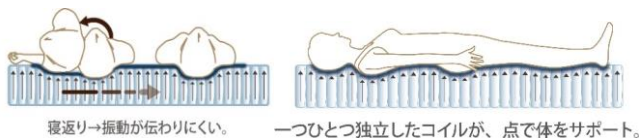

Gran Verche[®] グランヴェルチェ

3D Core 3D コア

グレー色 (S)サイズ

※Qサイズは2枚分割タイプとなります

●ポケットコイル

コイルが独立しているため、一つひとつ体の曲線にそって単独で沈み込み、体重を分散し、体を自然に支えます。振動が伝わりにくく、隣の方も安眠できます。

●ダニを寄せ付けにくい 防ダニ抗菌防臭わた

マットレス表面のキルト部の中わたには、抗菌防臭・防ダニ効果のあるテイジンの「マイテイトップ[®] II ECO」を50%使用。ムレにくくさわやか。

3D CORE 3D コア

体積の90%以上が空気できている3D COREは通気性抜群。夏は涼しく、冬は暖かさを保つので快適にお休みいただけます。

●エッジブロック

マットレスの端を強化されており下記の効果があります。

- ①有効床面が通常仕様マットレスに比べ約25%アップ。(シングルサイズ時)
- ②2台並べても沈み込みや隙間が軽減され自然な境目で快適です。
- ③ベッドからの起きあがり際の体の負担を軽減し、立ち上がりが楽です。

「Gran Verche」「EDGE BLOCK」は株式会社グランツの商標登録です。

製品仕様

張り地	表/裏面: ポリエステル90% レーヨン10% 側面: ポリエステル100%	色柄	グレー色 (ニット生地)					
		詰め物	防ダニ抗菌防臭わた ウレタンフォーム ポリエチレン樹脂100%「3D CORE」 フェルト					
スプリングコイルの形状	ちょうちん型ばね(並行配列 6巻きポケットコイル)	原産国	日本					
線径	2.0mm/2.4mm							
サイズ (mm)		幅					長さ	高さ
		S	SD	D	WD	Q(2枚物)	SS	
外寸		970	1200	1400	1540	1600	800	1950 280
サイズ	コイル数	上代(税込)/(本体価格)						
S	528	¥84,700 (¥77,000)						
SD	660	¥103,400 (¥94,000)						
D	759	¥124,300 (¥113,000)						
WD	858	¥144,100 (¥131,000)						
Q(2枚分割式)	429x2	¥171,600 (¥156,000)						
SS	429	¥83,600 (¥76,000)						