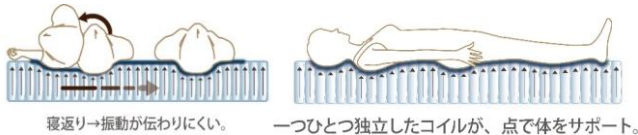

Gran Verche[®] グランヴェルチェ

3D Core 3D コア

グレー色 (S)サイズ

※Qサイズは2枚分割タイプとなります

●ポケットコイル

コイルが独立しているため、一つひとつ体の曲線にそって単独で沈み込み、体重を分散し、体を自然に支えます。振動が伝わりにくく、隣の方も安眠できます。

●ダニを寄せ付けにくい 防ダニ抗菌防臭わた

マットレス表面のキルト部の中わたには、抗菌防臭・防ダニ効果のあるテイジンの「マイテイトップ[®] II ECO」を50%使用。ムレにくくさわやか。

●エッジブロック

マットレスの端を強化されており下記の効果があります。

- ①有効床面が通常仕様マットレスに比べ約25%アップ。(シングルサイズ時)
- ②2台並べても沈み込みや隙間が軽減され自然な境目で快適です。
- ③ベッドからの起きあがりの際の体の負担を軽減し、立ち上がりが楽です。

3D CORE 3D コア

体積の90%以上が空気できている3D COREは通気性抜群。夏は涼しく、冬は暖かさを保つので快適にお休みいただけます。

「Gran Verche」「EDGE BLOCK」は株式会社グランツの商標登録です。

製品仕様

張り地	表/裏面:ポリエステル90% レーヨン10% 側面:ポリエステル100%	色柄	グレー色 (ニット生地)					長さ	高さ
		詰め物	防ダニ抗菌防臭わた ウレタンフォーム ポリエチレン樹脂100%「3D CORE」 フェルト						
スプリングコイルの形状	ちょうちん型ばね(並行配列 6巻きポケットコイル)	原産国	日本						
線径	2.0mm/2.4mm								
サイズ (mm)		幅							
		S	SD	D	WD	Q(2枚物)	SS		
外寸		970	1200	1400	1540	1600	800	1950 280	
サイズ	コイル数	上代(税込)/(本体価格)							
S	528	¥91,300 (¥83,000)							
SD	660	¥110,000 (¥100,000)							
D	759	¥129,800 (¥118,000)							
WD	858	¥149,600 (¥136,000)							
Q(2枚分割式)	429x2	¥177,100 (¥161,000)							
SS	429	¥90,200 (¥82,000)							