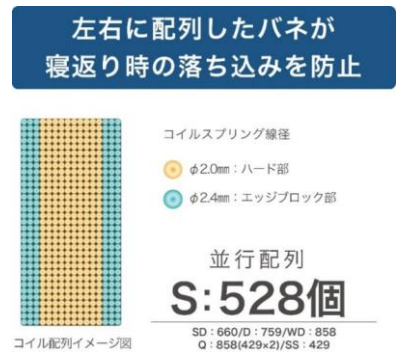

Gran Verche[®] グランヴェルチェ

3D Core 3D コア

グレー色 (S)サイズ

※Qサイズは2枚分割タイプとなります

●ポケットコイル

コイルが独立しているため、一つひとつ体の曲線にそって単独で沈み込み、体重を分散し、体を自然に支えます。振動が伝わりにくく、隣の方も安眠できます。

●ダニを寄せ付けにくい 防ダニ抗菌防臭わた

マットレス表面のキルト部の中わたには、抗菌防臭・防ダニ効果のあるテイジンの「マイテイトップ[®] II ECO」を50%使用。ムレにくくさわやか。

●エッジブロック

マットレスの端を強化されており下記の効果があります。

- ①有効床面が通常仕様マットレスに比べ約25%アップ。(シングルサイズ時)
- ②2台並べても沈み込みや隙間が軽減され自然な境目で快適です。
- ③ベッドからの起きあがりの際の体の負担を軽減し、立ち上がりが楽です。

3D CORE 3D コア

体積の90%以上が空気できている3D COREは通気性抜群。夏は涼しく、冬は暖かさを保つので快適にお休みいただけます。

「Gran Verche」「EDGE BLOCK」は株式会社グランツの商標登録です。

製品仕様

張り地	表/裏面:ポリエステル90% レーヨン10% 側面:ポリエステル100%	色柄	グレー色 (ニット生地)					長さ	高さ
		詰め物	防ダニ抗菌防臭わた ウレタンフォーム ポリエチレン樹脂100%「3D CORE」 フェルト						
スプリングコイルの形状	ちょうちん型ばね(並行配列 6巻きポケットコイル)	原産国	日本						
線径	2.0mm/2.4mm								
サイズ (mm)		幅							
		S	SD	D	WD	Q(2枚物)	SS		
外寸		970	1200	1400	1540	1600	800	1950 280	
サイズ	コイル数	上代(税込)/(本体価格)							
S	528	¥91,300 (¥83,000)							
SD	660	¥110,000 (¥100,000)							
D	759	¥129,800 (¥118,000)							
WD	858	¥149,600 (¥136,000)							
Q(2枚分割式)	429x2	¥177,100 (¥161,000)							
SS	429	¥90,200 (¥82,000)							