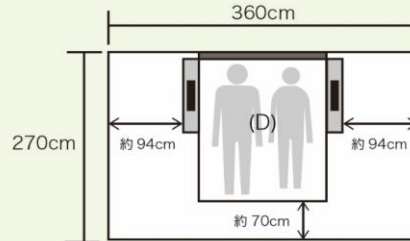

サイドレールに組立

サイドレール1枚あたりにSサイズのヘッドボード2個を組み付けることができます。
※SD/Dサイズのヘッドボードの組み付けはできません。

フットボードに組立

フットボード1枚あたりにヘッドボード1個を組み付けることができます。
※ベッドフレームと同じサイズまたはSサイズのヘッドボードを組み付けできます。
DサイズのベッドフレームにSDサイズのヘッドボードは組み付けできません。
SD/DサイズのベッドフレームにSサイズのヘッドボードを組み付けた場合、
フットボード左右のどちらかに寄せた形になります。

製品仕様

材質	張地:ファブリック(ポリエステル85%、レーヨン15%) 詰物:ウレタンフォーム フレーム部:オーク柄プリント紙化粧繊維板 棚部:カラー塗装化粧繊維板 床板:布張り				
仕上げ・加工	棚部:ウレタン樹脂塗装				
サイズ(mm)	幅	長さ	高さ	床面高	
フラット	S	990	1995	600	150
	SD	1220			
	D	1420			
クッション	S	990	2040	600	150
棚付キャビネット	S	990	2100	610	150
フラット (ヘッドボード単体)	S	990	35	600	サイドレール組付時:幅+40 フットボード組付時:幅+50
	SD	1220			
	D	1420			
クッション (ヘッドボード単体)	S	990	85	600	サイドレール組付時:幅+90 フットボード組付時:幅+95
棚付キャビネット (ヘッドボード単体)	S	990	140	610	サイドレール組付時:幅+145 フットボード組付時:幅+150
サイズ(mm)	幅	長さ	高さ	床面高	
ドッキング時	組合せ①	2270	1995	610	150
	組合せ②	2270	2040	610	150
	組合せ③	2215	2090	610	150
	組合せ④	1600	1995	600	150
サイズ	上代(税込)/(本体価格)				
	フラット	クッション	棚付キャビネット		
S	¥37,400 (¥34,000)	¥53,900 (¥49,000)	¥60,500 (¥55,000)		
SD	¥44,000 (¥40,000)	—	—		
D	¥51,700 (¥47,000)	—	—		
サイズ	フラット (ヘッドボード単体)	クッション (ヘッドボード単体)	棚付キャビネット (ヘッドボード単体)		
S	¥11,000 (¥10,000)	¥23,100 (¥21,000)	¥28,600 (¥26,000)		
SD	¥15,400 (¥14,000)	—	—		
D	¥18,700 (¥17,000)	—	—		

※フラット以外の、SDサイズ、Dサイズのヘッドボード単体の取り扱いはありません。

お部屋レイアウトプラン

※1畳を 180×90cm とした場合のお部屋の広さです。
※ベッド両サイドに棚付キャビネットを設置した場合のレイアウトプランになります。

6畳

フラット (D)×1 台
+
棚付キャビネット (ヘッドボード単体)×2 個

フレームサイズ：幅 171×長さ 199.5cm
マット面サイズ：幅 140×長さ 195cm

8畳

フラット (S)×2 台
+
棚付キャビネット (ヘッドボード単体)×2 個

フレームサイズ：幅 227×長さ 199.5cm
マット面サイズ：幅 194(97×2)×長さ 195cm

10畳

クッション (S)×3 台
+
棚付キャビネット (ヘッドボード単体)×2 個

フレームサイズ：幅 326×長さ 204cm
マット面サイズ：幅 291(97×3)×長さ 195cm