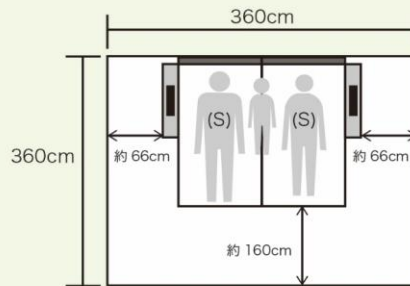

サイドレールに組立

サイドレール1枚あたりにSサイズのヘッドボード2個を組み付けることができます。
※SD/Dサイズのヘッドボードの組み付けはできません。

フットボードに組立

フットボード1枚あたりにヘッドボード1個を組み付けることができます。
※ベッドフレームと同じサイズまたはSサイズのヘッドボードを組み付けできます。
DサイズのベッドフレームにSDサイズのヘッドボードは組み付けできません。
SD/DサイズのベッドフレームにSサイズのヘッドボードを組み付けた場合、
フットボード左右のどちらかに寄せた形になります。

製品仕様

材質	張地:ファブリック(ポリエステル85%、レーヨン15%) 詰物:ウレタンフォーム フレーム部:オーク柄プリント紙化粧繊維板 棚部:カラー塗装化粧繊維板 床板:布張り				
仕上げ・加工	棚部:ウレタン樹脂塗装				
サイズ(mm)	幅	長さ	高さ	床面高	
フラット	S	990	1995	600	150
	SD	1220			
	D	1420			
クッション	S	990	2040	600	150
棚付キャビネット	S	990	2100	610	150
フラット (ヘッドボード単体)	S	990	35	600	サイドレール組付時:幅+40 フットボード組付時:幅+50
	SD	1220			
	D	1420			
クッション (ヘッドボード単体)	S	990	85	600	サイドレール組付時:幅+90 フットボード組付時:幅+95
棚付キャビネット (ヘッドボード単体)	S	990	140	610	サイドレール組付時:幅+145 フットボード組付時:幅+150
サイズ(mm)	幅	長さ	高さ	床面高	
ドッキング時	組合せ①	2270	1995	610	150
	組合せ②	2270	2040	610	150
	組合せ③	2215	2090	610	150
	組合せ④	1600	1995	600	150
サイズ	上代(税込)/(本体価格)				
	フラット	クッション	棚付キャビネット		
S	¥37,400 (¥34,000)	¥53,900 (¥49,000)	¥60,500 (¥55,000)		
SD	¥44,000 (¥40,000)	—	—		
D	¥51,700 (¥47,000)	—	—		
サイズ	フラット (ヘッドボード単体)	クッション (ヘッドボード単体)	棚付キャビネット (ヘッドボード単体)		
S	¥11,000 (¥10,000)	¥23,100 (¥21,000)	¥28,600 (¥26,000)		
SD	¥15,400 (¥14,000)	—	—		
D	¥18,700 (¥17,000)	—	—		

※フラット以外の、SDサイズ、Dサイズのヘッドボード単体の取り扱いはありません。

お部屋レイアウトプラン

※1畳を 180×90cm とした場合のお部屋の広さです。
※ベッド両サイドに棚付キャビネットを設置した場合のレイアウトプランになります。

6畳

フラット (D)×1 台
+
棚付キャビネット (ヘッドボード単体)×2 個

フレームサイズ：幅 171×長さ 199.5cm
マット面サイズ：幅 140×長さ 195cm

8畳

フラット (S)×2 台
+
棚付キャビネット (ヘッドボード単体)×2 個

フレームサイズ：幅 227×長さ 199.5cm
マット面サイズ：幅 194(97×2)×長さ 195cm

10畳

クッション (S)×3 台
+
棚付キャビネット (ヘッドボード単体)×2 個

フレームサイズ：幅 326×長さ 204cm
マット面サイズ：幅 291(97×3)×長さ 195cm