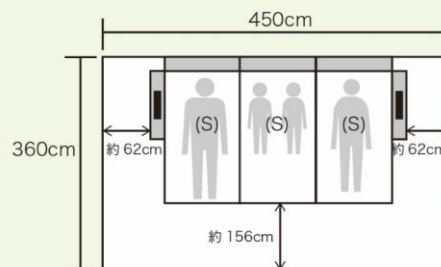

サイドレールに組立

サイドレール1枚あたりにSサイズのヘッドボード2個を組み付けることができます。
※SD/Dサイズのヘッドボードの組み付けはできません。

フットボードに組立

フットボード1枚あたりにヘッドボード1個を組み付けることができます。
※ベッドフレームと同じサイズまたはSサイズのヘッドボードを組み付けできます。
DサイズのベッドフレームにSDサイズのヘッドボードは組み付けできません。
SD/DサイズのベッドフレームにSサイズのヘッドボードを組み付けた場合、
フットボード左右のどちらかに寄せた形になります。

製品仕様

材質	張地:ファブリック(ポリエステル85%、レーヨン15%) 詰物:ウレタンフォーム フレーム部:オーク柄プリント紙化粧繊維板 棚部:カラー塗装化粧繊維板 床板:布張り				
仕上げ・加工	棚部:ウレタン樹脂塗装				
サイズ(mm)	幅	長さ	高さ	床面高	
フラット	S	990	1995	600	150
	SD	1220			
	D	1420			
クッション	S	990	2040	600	150
棚付キャビネット	S	990	2100	610	150
フラット (ヘッドボード単体)	S	990	35	600	サイドレール組付時:幅+40 フットボード組付時:幅+50
	SD	1220			
	D	1420			
クッション (ヘッドボード単体)	S	990	85	600	サイドレール組付時:幅+90 フットボード組付時:幅+95
棚付キャビネット (ヘッドボード単体)	S	990	140	610	サイドレール組付時:幅+145 フットボード組付時:幅+150
サイズ(mm)	幅	長さ	高さ	床面高	
ドッキング時	組合せ①	2270	1995	610	150
	組合せ②	2270	2040	610	150
	組合せ③	2215	2090	610	150
	組合せ④	1600	1995	600	150
サイズ	上代(税込)/(本体価格)				
	フラット	クッション	棚付キャビネット		
S	¥37,400 (¥34,000)	¥53,900 (¥49,000)	¥60,500 (¥55,000)		
SD	¥44,000 (¥40,000)	—	—		
D	¥51,700 (¥47,000)	—	—		
サイズ	フラット (ヘッドボード単体)	クッション (ヘッドボード単体)	棚付キャビネット (ヘッドボード単体)		
S	¥11,000 (¥10,000)	¥23,100 (¥21,000)	¥28,600 (¥26,000)		
SD	¥15,400 (¥14,000)	—	—		
D	¥18,700 (¥17,000)	—	—		

※フラット以外の、SDサイズ、Dサイズのヘッドボード単体の取り扱いはありません。

お部屋レイアウトプラン

※1畳を 180×90cm とした場合のお部屋の広さです。
※ベッド両サイドに棚付キャビネットを設置した場合のレイアウトプランになります。

6畳

フラット (D)×1 台
+
棚付キャビネット (ヘッドボード単体)×2 個

フレームサイズ：幅 171×長さ 199.5cm
マット面サイズ：幅 140×長さ 195cm

8畳

フラット (S)×2 台
+
棚付キャビネット (ヘッドボード単体)×2 個

フレームサイズ：幅 227×長さ 199.5cm
マット面サイズ：幅 194(97×2)×長さ 195cm

10畳

クッション (S)×3 台
+
棚付キャビネット (ヘッドボード単体)×2 個

フレームサイズ：幅 326×長さ 204cm
マット面サイズ：幅 291(97×3)×長さ 195cm