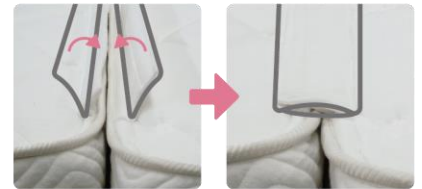

●エッジブロック

マットレスの端を強化されており下記の効果があります。

- ①有効床面が通常仕様マットレスに比べ約25%アップ。(シングルサイズ時)
- ②2台並べても沈み込みや隙間が軽減され自然な境目で快適です。
- ③ベッドからの起きあがり際の体の負担を軽減し、立ち上がりが楽です。

SOLITAGE ソリテージ

プロファイル加工 INOAC

新幹線のグリーン車の座席にも採用されるウレタンフォーム。長期間かつ長時間の使用を想定した耐久性と快適性を備えた素材です。

高耐久・高密度フォーム

「Gran Verche」「EDGE BLOCK」「TWIN LOCK」は株式会社グランツの商標登録です。

製品仕様

張り地	ポリエステル100%	色柄	ブラック色 (ニット生地)					
		詰め物	防ダニ抗菌防臭わた ウレタンフォーム 高反発ウレタンフォーム「SOLITAGE」 フェルト					
スプリングコイルの形状	ちょうちん型ばね(並行配列 6巻きポケットコイル)	原産国	日本					
線径	2.0mm/2.4mm							
サイズ (mm)	幅						長さ	高さ
	S	SD	D	WD	Q(2枚物)	SS		
外寸	970	1200	1400	1540	1600	800	1950	270
サイズ	コイル数		上代(税込)/(本体価格)					
S	528		¥70,400 (¥64,000)					
SD	660		¥90,200 (¥82,000)					
D	759		¥110,000 (¥100,000)					
WD	858		¥129,800 (¥118,000)					
Q(2枚分割式)	429×2		¥150,700 (¥137,000)					
SS	429		¥69,300 (¥63,000)					

WDサイズ、Qサイズ、SSサイズは受注生産につき、土日祝を除き14日後の出荷となります。

マットレス追加オプション

ツインロック

マットレス2台をしっかりと固定、
あなたの眠りを守ります。

マットレス同士を **ジッパー** と **面ファスナー** で固定。

ジッパー でしっかり固定

面ファスナー で段差や隙間を軽減

ポイント

1

2台のマットレスが固定して使用中のズレを防止

- ・マットレス同士をジッパーと面ファスナーでツインロック。
使用中の寝返りや乗り降りで見られるズレを防止。

ポイント

2

2台並べても自然な境目で快適

- ・マットレス間の2枚の布が段差や隙間を軽減、1台のマットレスのような寝心地。

「TWIN LOCK」は株式会社グランツの登録商標です。