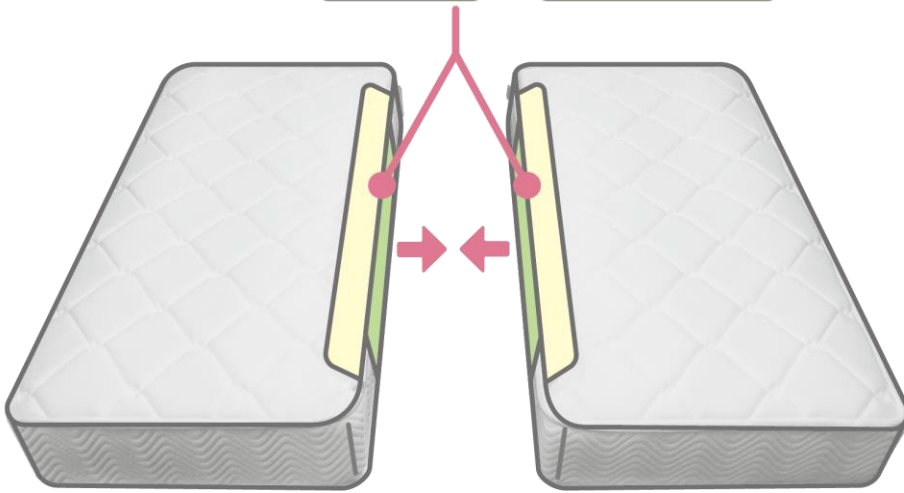

●エッジブロック

マットレスの端を強化されており下記の効果があります。

- ①有効床面が通常仕様マットレスに比べ約25%アップ。(シングルサイズ時)
- ②2台並べても沈み込みや隙間が軽減され自然な境目で快適です。
- ③ベッドからの起きあがり際の体の負担を軽減し、立ち上がりが楽です。

SOLITAGE ソリテージ

プロファイル加工 INOAC

新幹線のグリーン車の座席にも採用されるウレタンフォーム。長期間かつ長時間の使用を想定した耐久性と快適性を備えた素材です。

高耐久・高密度フォーム

「Gran Verche」「EDGE BLOCK」「TWIN LOCK」は株式会社グランツの商標登録です。

製品仕様

張り地	ポリエステル100%	色柄	ブラック色 (ニット生地)					
		詰め物	防ダニ抗菌防臭わた ウレタンフォーム 高反発ウレタンフォーム「SOLITAGE」 フェルト					
スプリングコイルの形状	ちょうちん型ばね(並行配列 6巻きポケットコイル)	原産国	日本					
線径	2.0mm/2.4mm							
サイズ (mm)	幅						長さ	高さ
	S	SD	D	WD	Q(2枚物)	SS		
外寸	970	1200	1400	1540	1600	800	1950	270
サイズ	コイル数		上代(税込)/(本体価格)					
S	528		¥70,400 (¥64,000)					
SD	660		¥90,200 (¥82,000)					
D	759		¥110,000 (¥100,000)					
WD	858		¥129,800 (¥118,000)					
Q(2枚分割式)	429×2		¥150,700 (¥137,000)					
SS	429		¥69,300 (¥63,000)					

WDサイズ、Qサイズ、SSサイズは受注生産につき、土日祝を除き14日後の出荷となります。

マットレス追加オプション

ツインロック

マットレス2台をしっかりと固定、
あなたの眠りを守ります。

マットレス同士を **ジッパー** と **面ファスナー** で固定。

ジッパー でしっかり固定

面ファスナー で段差や隙間を軽減

ポイント

1

2台のマットレスが固定して使用中のズレを防止

- ・マットレス同士をジッパーと面ファスナーでツインロック。
使用中の寝返りや乗り降りで見られるズレを防止。

ポイント

2

2台並べても自然な境目で快適

- ・マットレス間の2枚の布が段差や隙間を軽減、1台のマットレスのような寝心地。

「TWIN LOCK」は株式会社グランツの登録商標です。