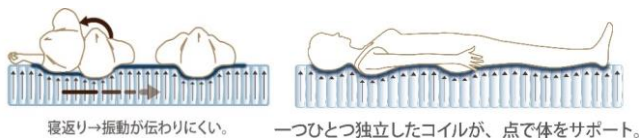

Gran Verche[®] グランヴェルチェ

Solitage ソリテージ

ブラック色 (S)サイズ

※Qサイズは2枚分割タイプとなります

●ポケットコイル

コイルが独立しているため、一つひとつ体の曲線にそって単独で沈み込み、体重を分散し、体を自然に支えます。振動が伝わりにくく、隣の方も安眠できます。

●ダニを寄せ付けにくい 防ダニ抗菌防臭わた

マットレス表面のキルト部の中わたには、抗菌防臭・防ダニ効果のあるテイジンの「マイテイトップ[®] II ECO」を50%使用。ムレにくくさわやか。

●エッジブロック

マットレスの端を強化されており下記の効果があります。

- ①有効床面が通常仕様マットレスに比べ約25%アップ。(シングルサイズ時)
- ②2台並べても沈み込みや隙間が軽減され自然な境目で快適です。
- ③ベッドからの起きあがり際の体の負担を軽減し、立ち上がりが楽です。

SOLITAGE ソリテージ

プロファイル加工 INOAC

新幹線のグリーン車の座席にも採用されるウレタンフォーム。長期間かつ長時間の使用を想定した耐久性と快適性を備えた素材です。

高耐久・高密度フォーム

「Gran Verche」「EDGE BLOCK」「TWIN LOCK」は株式会社グランツの商標登録です。

製品仕様

張り地	ポリエステル100%	色柄	ブラック色 (ニット生地)					
		詰め物	防ダニ抗菌防臭わた ウレタンフォーム 高反発ウレタンフォーム「SOLITAGE」 フェルト					
スプリングコイルの形状	ちょうちん型ばね(並行配列 6巻きポケットコイル)	原産国	日本					
線径	2.0mm/2.4mm							
サイズ (mm)	幅						長さ	高さ
	S	SD	D	WD	Q(2枚物)	SS		
外寸	970	1200	1400	1540	1600	800	1950	270
サイズ	コイル数		上代(税込)/(本体価格)					
S	528		¥70,400 (¥64,000)					
SD	660		¥90,200 (¥82,000)					
D	759		¥110,000 (¥100,000)					
WD	858		¥129,800 (¥118,000)					
Q(2枚分割式)	429×2		¥150,700 (¥137,000)					
SS	429		¥69,300 (¥63,000)					