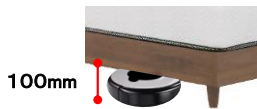

●お掃除ロボット対応(引出しなし)

お掃除ロボットが入る高さになっています。

●幅木よけ

ヘッドボード側板に幅木よけ加工があるので壁面と隙間なく設置できます。
また、コードを通すこともできます。
※高さ75mm、厚み10mmの幅木まで対応します。