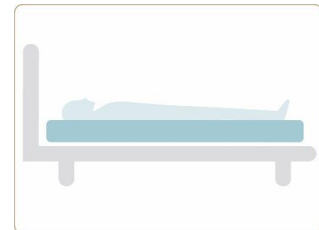

ワイヤレスで寝ながら簡単操作

ケーブルがないのでお使いいただく場所を選ばません。また、お好みの角度を記録するメモリーポジション機能、ワンタッチでベッドをフラットにするフラットポジション機能があり簡単に操作できます。

メモリーポジション

フラットポジション

RECLINING BED
GRAN MOVE

グランムーヴ GM-04

これからのベッドは、いい眠り+いい暮らし

意匠登録済

ヘッドボード部

BR(ブラウン) (S)サイズ ツイン

サイドレール下空間高さ:55/90/130mm

左

左右非対称ヘッドボード

右

選べるフレームタイプ

2モータータイプ

定格電圧:AC100V 50/60Hz
待機電力:約5W以下
消費電力(無負荷):背上げ:約35W以下
脚上げ:約40W以下
背脚同時上げ:約80W以下
最大使用者体重:100kg以下

床板タイプ

ワイヤレスリモコン

※電池(別売)
単4形アルカリ乾電池3本

※角度等の数値には、多少の誤差が含まれます。表記を見やすくするため約・およそ、といった言葉を省略しております。

ポケットコイルマットレス

Gran Move Mild グランムーヴ マイルド

ポケットコイル

寝心地：ふつう

選べる3カラー 【ベースカラー】 **アイボリー**
【オーダーカラー】 **グレー** **ブラック**

【表/裏面生地】アイボリー/ブラック:ポリエステル100%
グレー:ポリエステル90% レーヨン10%
【サイズ】幅S 970/SD 1200 × 長さ1950 × 高さ220(mm)

ポケットコイルマットレス

Gran Move Regular グランムーヴ レギュラー