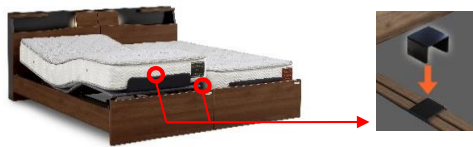

ポケットコイル

寝心地：しっかり

選べる3カラー 【ベースカラー】 **グレー**
【オーダーカラー】 **アイボリー** **ブラック**

【表/裏面生地】アイボリー/ブラック:ポリエステル100%
グレー:ポリエステル90% レーヨン10%
【サイズ】幅S 970/SD 1200 × 長さ1950 × 高さ220(mm)

ポケットコイルマットレス

Gran Move Hard グランムーヴ ハード

ポケットコイル

寝心地：かため

選べる3カラー 【ベースカラー】 **ブラック**
【オーダーカラー】 **アイボリー** **グレー**

【表/裏面生地】アイボリー/ブラック:ポリエステル100%
グレー:ポリエステル90% レーヨン10%
【サイズ】幅S 970/SD 1200 × 長さ1950 × 高さ220(mm)

●バリエーション

選べる4タイプ(ヘッドボードタイプ)(フレームタイプ)
選べる2サイズ

●左右非対称デザイン

両端の機能が違う左右非対称のヘッドボードデザインです。
片側には立てかけ棚を設けています。
また、左右のヘッドボードを入れ替えても違和感なくきれいな
デザインになります。

●ドッキングタイプ

2台のベッドを連結させ、使用時に離れにくくできます。
※連結金具を使用しても若干の隙間は生じる場合がございます。
ベッドは1台別々でもお使いいただけます。

●床面高さ3段階調整

組立て時に床面高さが選べます。

●二段棚

スマートフォンや眼鏡などの小物が置けます。
棚有効奥行 上段80mm,下段105mm
※ヘッドボード奥行145mm

●立てかけ棚

A4書籍やタブレットを立てかけられます。

●LED照明

省エネタイプのLED照明を採用。
球タイプのLED照明が枕元を優しく照らします。

●1口コンセント

スマートフォンなどの充電に便利です。
埃などが入りにくいスライドカバー付きです。
ヘッドボード(左):左側1箇所 ヘッドボード(右):右側1箇所