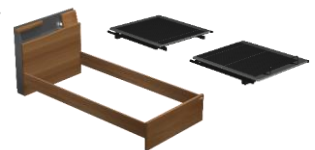

●分割ボトム

ボトムは2分割のため、搬入も安心・安全です。

【ご注意】

床板の上面は厚みのあるマットレス(推奨160mm以上)を敷いて使用してください。
※布団や薄いマットレスを乗せて使用したり、マットレスを敷いていない状態での使用はできません。

製品仕様

材質	ベッドフレーム:ウォールナット柄プリント紙化粧繊維板、カラープリント紙化粧繊維板 電動ボトム:スチール、布張り(ポリエステル100%) 床板:布張り
仕上げ・加工	電動ボトム スチール部:粉体塗装

サイズ(mm)		幅	長さ	高さ	床面高
グラムーヴ GM-04	S	995	2165	860	300/265/225
	SD	1225			
適合マットサイズ	S	970	1950	—	—
	SD	1200			

	上代(税込)/(本体価格)				床板 フレームのみ
	フレームのみ	2モーター			
		グラムーヴ マイルド付	グラムーヴ レギュラー付	グラムーヴ ハード付	
S (左) or (右)	¥173,800 (¥158,000)	¥216,700 (¥197,000)	¥227,700 (¥207,000)	¥233,200 (¥212,000)	¥77,000 (¥70,000)
SD (左) or (右)	¥187,000 (¥170,000)	¥245,300 (¥223,000)	¥254,100 (¥231,000)	¥261,800 (¥238,000)	¥90,200 (¥82,000)

※リモコンに電池は付属しておりません。別途、単4形アルカリ乾電池3本をご用意ください。

オーダーカラーは受注生産につき、土日祝を除き14日後の出荷となります。