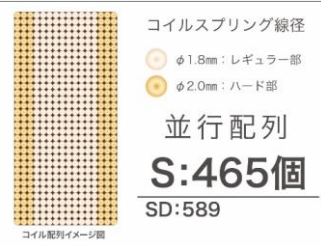

ヘッドボード部

BR(ブラウン) (S)サイズ ツイン

サイドレール下空間高さ:55/90/130mm

左

左右非対称ヘッドボード

右

選べるフレームタイプ

2モータータイプ

ポケットコイル

寝心地：ふつう

選べる3カラー 【ベースカラー】 **アイボリー**
【オーダーカラー】 **グレー** **ブラック**

【表/裏面生地】アイボリー/ブラック:ポリエステル100%
グレー:ポリエステル90% レーヨン10%
【サイズ】幅S 970/SD 1200 × 長さ1950 × 高さ220(mm)

ポケットコイルマットレス

Gran Move Regular グランムーヴ レギュラー

ポケットコイル

寝心地：しっかり

選べる3カラー 【ベースカラー】 **グレー**
【オーダーカラー】 **アイボリー** **ブラック**

【表/裏面生地】アイボリー/ブラック:ポリエステル100%
グレー:ポリエステル90% レーヨン10%
【サイズ】幅S 970/SD 1200 × 長さ1950 × 高さ220(mm)

ポケットコイルマットレス

Gran Move Hard グランムーヴ ハード

ポケットコイル

寝心地：かため

選べる3カラー 【ベースカラー】 **ブラック**
【オーダーカラー】 **アイボリー** **グレー**

【表/裏面生地】アイボリー/ブラック:ポリエステル100%
グレー:ポリエステル90% レーヨン10%
【サイズ】幅S 970/SD 1200 × 長さ1950 × 高さ220(mm)

●バリエーション

選べる4タイプ(ヘッドボードタイプ)(フレームタイプ)
選べる2サイズ

●左右非対称デザイン