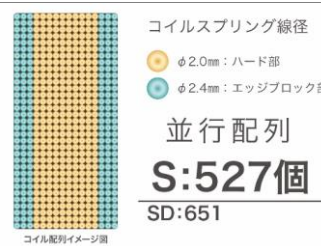

ヘッドボード部

BR(ブラウン) (S)サイズ ツイン

サイドレール下空間高さ:55/90/130mm

左

左右非対称ヘッドボード

右

選べるフレームタイプ

2モータータイプ

ポケットコイル

寝心地：ふつう

選べる3カラー 【ベースカラー】 **アイボリー**
【オーダーカラー】 **グレー** **ブラック**

【表/裏面生地】アイボリー/ブラック:ポリエステル100%
グレー:ポリエステル90% レーヨン10%
【サイズ】幅S 970/SD 1200 × 長さ1950 × 高さ220(mm)

ポケットコイルマットレス

Gran Move Regular グランムーヴ レギュラー

ポケットコイル

寝心地：しっかり

選べる3カラー 【ベースカラー】 **グレー**
【オーダーカラー】 **アイボリー** **ブラック**

【表/裏面生地】アイボリー/ブラック:ポリエステル100%
グレー:ポリエステル90% レーヨン10%
【サイズ】幅S 970/SD 1200 × 長さ1950 × 高さ220(mm)

ポケットコイルマットレス

Gran Move Hard グランムーヴ ハード

ポケットコイル

寝心地：かため

選べる3カラー 【ベースカラー】 **ブラック**
【オーダーカラー】 **アイボリー** **グレー**

【表/裏面生地】アイボリー/ブラック:ポリエステル100%
グレー:ポリエステル90% レーヨン10%
【サイズ】幅S 970/SD 1200 × 長さ1950 × 高さ220(mm)

●バリエーション

選べる4タイプ(ヘッドボードタイプ)(フレームタイプ)
選べる2サイズ

●左右非対称デザイン