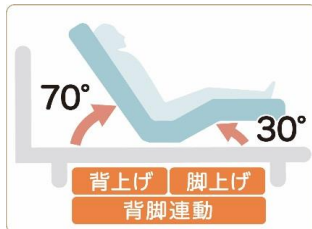

ワイヤレスで寝ながら簡単操作

ケーブルがないのでお使いいただく場所を選ばません。また、お好みの角度を記録するメモリーポジション機能、ワンタッチでベッドをフラットにするフラットポジション機能があり簡単に操作できます。

メモリーポジション

フラットポジション

RECLINING BED
GRAN MOVE

グランムーヴ GM-04

これからのベッドは、いい眠り+いい暮らし

意匠登録済

ヘッドボード部

BR(ブラウン) (S)サイズ ツイン

サイドレール下空間高さ:55/90/130mm

左

左右非対称ヘッドボード

右

選べるフレームタイプ

2モータータイプ