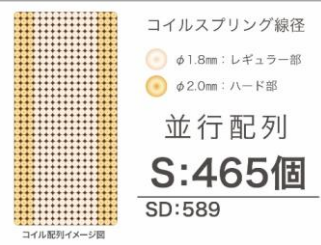

選べる3カラー 【ベースカラー】 **アイボリー**
【オーダーカラー】 **グレー** **ブラック**

【表/裏面生地】アイボリー/ブラック:ポリエステル100%
グレー:ポリエステル90% レーヨン10%
【サイズ】幅S 970/SD 1200 × 長さ1950 × 高さ220(mm)

ポケットコイルマットレス

Gran Move Regular グランムーヴ レギュラー

ポケットコイル

寝心地：しっかり

選べる3カラー 【ベースカラー】 **グレー**
【オーダーカラー】 **アイボリー** **ブラック**

【表/裏面生地】アイボリー/ブラック:ポリエステル100%
グレー:ポリエステル90% レーヨン10%
【サイズ】幅S 970/SD 1200 × 長さ1950 × 高さ220(mm)

ポケットコイルマットレス

Gran Move Hard グランムーヴ ハード

ポケットコイル

寝心地：かため

選べる3カラー 【ベースカラー】 **ブラック**
【オーダーカラー】 **アイボリー** **グレー**

【表/裏面生地】アイボリー/ブラック:ポリエステル100%
グレー:ポリエステル90% レーヨン10%
【サイズ】幅S 970/SD 1200 × 長さ1950 × 高さ220(mm)

●バリエーション

選べる4タイプ(ヘッドボードタイプ)(フレームタイプ)
選べる2サイズ

●左右非対称デザイン

両端の機能が違う左右非対称のヘッドボードデザインです。
片側には立てかけ棚を設けています。
また、左右のヘッドボードを入れ替えても違和感なくきれいな
デザインになります。