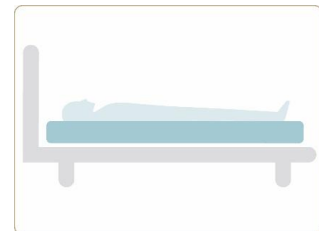

床板タイプ

ワイヤレスリモコン

※電池(別売)
単4形アルカリ乾電池3本

※角度等の数値には、多少の誤差が含まれます。表記を見やすくするため約・およそ、といった言葉を省略しております。