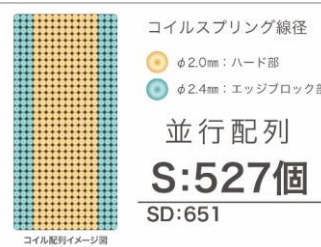

選べる3カラー 【ベースカラー】 **アイボリー**
【オーダーカラー】 **グレー** **ブラック**

【表/裏面生地】アイボリー/ブラック:ポリエステル100%
グレー:ポリエステル90% レーヨン10%
【サイズ】幅S 970/SD 1200 × 長さ1950 × 高さ220(mm)

ポケットコイルマットレス

Gran Move Regular グランムーヴ レギュラー

ポケットコイル

寝心地：しっかり

選べる3カラー 【ベースカラー】 **グレー**
【オーダーカラー】 **アイボリー** **ブラック**

【表/裏面生地】アイボリー/ブラック:ポリエステル100%
グレー:ポリエステル90% レーヨン10%
【サイズ】幅S 970/SD 1200 × 長さ1950 × 高さ220(mm)

ポケットコイルマットレス

Gran Move Hard グランムーヴ ハード

ポケットコイル

寝心地：かため

選べる3カラー 【ベースカラー】 **ブラック**
【オーダーカラー】 **アイボリー** **グレー**

【表/裏面生地】アイボリー/ブラック:ポリエステル100%
グレー:ポリエステル90% レーヨン10%
【サイズ】幅S 970/SD 1200 × 長さ1950 × 高さ220(mm)

●バリエーション

選べる4タイプ(ヘッドボードタイプ)(フレームタイプ)
選べる2サイズ

●左右非対称デザイン

両端の機能が違う左右非対称のヘッドボードデザインです。
片側には立てかけ棚を設けています。
また、左右のヘッドボードを入れ替えても違和感なくきれいな
デザインになります。