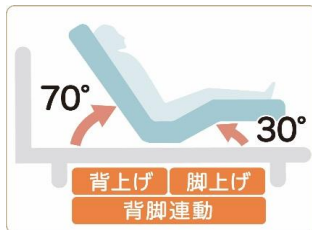

Function

ワイヤレスで寝ながら簡単操作

ケーブルがないのでお使いいただく場所を選ばません。また、お好みの角度を記録するメモリーポジション機能、ワンタッチでベッドをフラットにするフラットポジション機能があり簡単に操作できます。

メモリーポジション

フラットポジション

RECLINING BED
GRAN MOVE
グランムーヴ GM-04

これからのベッドは、いい眠り+いい暮らし

意匠登録済
ヘッドボード部

BR(ブラウン) (S)サイズ ツイン

サイドレール下空間高さ:55/90/130mm

左

左右非対称ヘッドボード

右

選べるフレームタイプ

2モータータイプ

定格電圧:AC100V 50/60Hz
待機電力:約5W以下
消費電力(無負荷):背上げ:約35W以下
脚上げ:約40W以下
背脚同時上げ:約80W以下
最大使用者体重:100kg以下