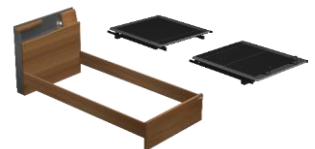

●分割ボトム

ボトムは2分割のため、搬入も安心・安全です。

【ご注意】

床板の上面は厚みのあるマットレス(推奨160mm以上)を敷いて使用してください。
※布団や薄いマットレスを乗せて使用したり、マットレスを敷いていない状態での使用はできません。

製品仕様

材質	ベッドフレーム:ウォールナット柄プリント紙化粧繊維板、カラープリント紙化粧繊維板 電動ボトム:スチール、布張り(ポリエステル100%) 床板:布張り
仕上げ・加工	電動ボトム スチール部:粉体塗装

サイズ(mm)		幅	長さ	高さ	床面高
グラムーヴ GM-04	S	995	2165	860	300/265/225
	SD	1225			
適合マットサイズ	S	970	1950	—	—
	SD	1200			

	上代(税込)/(本体価格)				床板 フレームのみ
	フレームのみ	2モーター			
		グラムーヴ マイルド付	グラムーヴ レギュラー付	グラムーヴ ハード付	
S (左) or (右)	¥185,900 (¥169,000)	¥238,700 (¥217,000)	¥245,300 (¥223,000)	¥251,900 (¥229,000)	¥77,000 (¥70,000)
SD (左) or (右)	¥198,000 (¥180,000)	¥264,000 (¥240,000)	¥270,600 (¥246,000)	¥278,300 (¥253,000)	¥90,200 (¥82,000)

※リモコンに電池は付属しておりません。別途、単4形アルカリ乾電池3本をご用意ください。

オーダーカラーは受注生産につき、土日祝を除き14日後の出荷となります。