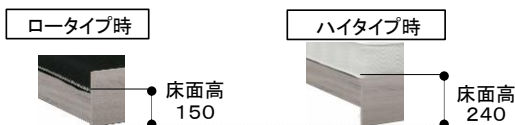

●床面高さ2段階調整

組立時の調整で床面高さが選べます。
※ロータイプ時は厚手のマットレスにも対応できます。

ロータイプ時

●お掃除ロボット対応

お掃除ロボットが入る高さになっています。
※床面高さ 240設定時