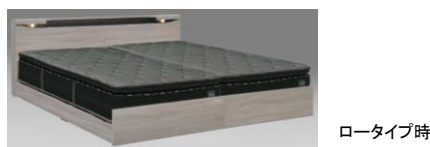

●床面高さ2段階調整

組立時の調整で床面高さが選べます。
※ロータイプ時は厚手のマットレスにも対応できます。

ロータイプ時

●お掃除ロボット対応

お掃除ロボットが入る高さになっています。
※床面高さ 240設定時