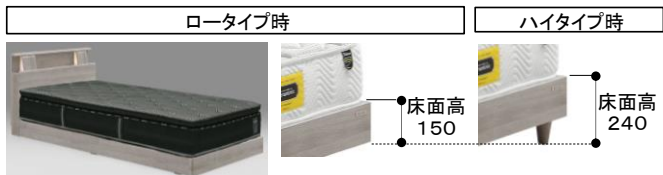

MILLERNO

プライベートを充実させる様々な機能を備えたベッドで、美しい光沢のヘッドボードが高級感あるお部屋にします。

Sキャビ 引無
WH(ホワイト) (S)サイズ
サイドレール下空間高さ:100mm
(樹脂脚10mm含む)

Sキャビ 引付
GYB(グレージュ) (S)サイズ

Lキャビ 引無
GYB(グレージュ) (S)サイズ
サイドレール下空間高さ:100mm
(樹脂脚10mm含む)

Lキャビ 引付
WH(ホワイト) (S)サイズ

●バリエーション

選べる4タイプ(ヘッドボードタイプ、フレームタイプ)
選べる4サイズ
選べる2カラー

●ハイグロス塗装

木目や色の仕上がりが美しく、存在感ある光沢は、お部屋に高級感を与えます。
※ヘッドボード仕上げのみ

●フルオープン引出し(2杯)(引付)

衣服や寝具等を収納するのに便利です。
フルオープンレール式で奥まで引き出せるので出し入れもスムーズに行えます。

●床面高さ2段階調整(引無)

脚部の組付けで床面高さが選べます。
※ロータイプ時は厚手のマットレスにも対応できます。

●お掃除ロボット対応(引無)

お掃除ロボットが入る高さになっています。
※床面高さ 240設定時 (樹脂脚10mm含む)

●小棚(Sキャビ)

スマートフォンや眼鏡などの小物が置けます。
棚有効奥行70mm
※ヘッドボード奥行105mm

●2口コンセント(Sキャビ)

スマートフォンなどの充電に便利です。
埃などが入りにくいスライドカバー付きです。
S,SDサイズ:右側1箇所 D,WDサイズ:中央1箇所

●二段棚(Lキャビ)

スマートフォンや眼鏡などの小物が置けます。
棚有効奥行 上段50mm,下段110mm
※ヘッドボード奥行150mm

●LED照明(Lキャビ)

省エネタイプのLED照明を採用。
球タイプのLED照明が枕元を優しく照らします。

●1口コンセント(Lキャビ)

スマートフォンなどの充電に便利です。
埃などが入りにくいスライドカバー付きです。
S,SDサイズ:右側1箇所 D,WDサイズ:左右各1箇所(合計2箇所)

●立てかけ棚(Sキャビ、Lキャビ)