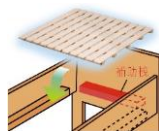

上段を下ろして組み換えれば、2台の
シングルベッドとしても使用できます。
※サイドレールの柵は取り外して
使用できます。

●手すり脱着式

上段を下して使用される場合、手すりを外してもご使用
いただけます。

●すのこタイプ

通気性に優れ湿気がこもりません。
ホコリガード付きなので下へ埃が落ちるのを防ぎます。

●すのこ補助棧

ヘッドフットにもすのこの用の補助棧が
付いているので安心です。

●棚

スマートフォンや眼鏡などの小物が置けます。
棚有効奥行80mm

●2口コンセント

スマートフォンなどの充電に便利です。
埃などが入りにくいスライドカバー付きです。

●握り穴付きはしご

上り下り時に安心な握り穴が開いています。

●上下段固定式(地震時の上段落下防止)

上段と下段を固定して、上段の落下防止を
より強化しています。

●安全・安心の高耐荷重仕様