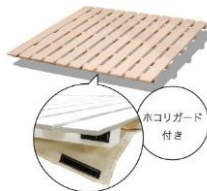

Bunk Bed
Brant
ブランド

木の風合いを持つヴィンテージ風デザイン2段ベッドです。

WH(ホホワイト)

下段サイドレール:低い位置

BR(ブラウン)

下段サイドレール:高い位置

上段サイドレールの棚高さ:270mm

下段ベッド部空間:810/860mm

サイドレール下空間高さ:160/210mm

下段部は床面高を
2段階調節できます。

●バリエーション
選べる2カラー

WH (ホホワイト)

BR (ブラウン)

●収納スペース(下段高い設定時)

下段サイドレールを「高い設定」に組み立てると、
ベッド下空間を収納スペースとして利用でき、
収納ケース等の設置が可能です。

●2段ベッド⇄シングル2台

上段を下ろして組み換えれば、2台の
シングルベッドとしても使用できます。
※サイドレールの柵は取り外して
使用できます。

●手すり脱着式

上段を下して使用される場合、手すりを外してもご使用
いただけます。

●すのこタイプ

通気性に優れ湿気がこもりません。
ホコリガード付きなので下へ埃が落ちるのを防ぎます。

●すのこ補助棧

ヘッドフットにもすのこの用の補助棧が
付いているので安心です。

●棚

スマートフォンや眼鏡などの小物が置けます。
棚有効奥行80mm

●2口コンセント

スマートフォンなどの充電に便利です。
埃などが入りにくいスライドカバー付きです。

●握り穴付きはしご

上り下り時に安心な握り穴が開いています。

●上下段固定式(地震時の上段落下防止)

上段と下段を固定して、上段の落下防止を
より強化しています。

●安全・安心の高耐荷重仕様