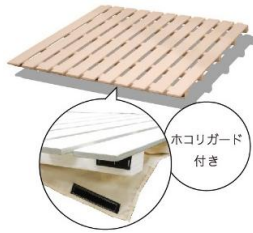

Bunk Bed
Brant
ブランド

木の風合いを持つヴィンテージ風デザイン2段ベッドです。

WH(ホワイト) 下段サイドレール:低い位置

BR(ブラウン) 下段サイドレール:高い位置

上段サイドレールの柵高さ:280mm
下段ベッド部空間:805/855mm
サイドレール下空間高さ:160/210mm

下段部は床面高を2段階調節できます。

●バリエーション
選べる2カラー

WH (ホワイト)

BR (ブラウン)

●収納スペース(下段高い設定時)

下段サイドレールを「高い設定」に組み立てると、ベッド下空間を収納スペースとして利用でき、収納ケース等の設置が可能です。

●2段ベッド⇄シングル2台

上段を下ろして組み変えれば、2台のシングルベッドとしても使用できます。
※サイドレールの柵は取り外して使用できます。

●手すり脱着式

上段を下して使用される場合、手すりを外してもご使用いただけます。

●すのこタイプ

通気性に優れ湿気がこもりません。
ホコリガード付きなので下へ埃が落ちるのを防ぎます。

●すのこ補助棧

ヘッドフットにもすのこの用の補助棧が付いているので安心です。

●棚

スマートフォンや眼鏡などの小物が置けます。
棚有効奥行80mm

●2口コンセント

スマートフォンなどの充電に便利です。
埃などが入りにくいスライドカバー付きです。

●握り穴付きはしご