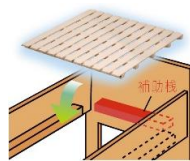

BR (ブラウン)

●収納スペース(下段高い設定時)

下段サイドレールを「高い設定」に組み立てると、ベッド下空間を収納スペースとして利用でき、収納ケース等の設置が可能です。

●2段ベッド⇄シングル2台

上段を下ろして組み変えれば、2台のシングルベッドとしても使用できます。
※サイドレールの柵は取り外して使用できます。

●手すり脱着式

上段を下して使用される場合、手すりを外してもご使用いただけます。

●すのこタイプ

通気性に優れ湿気がこもりません。
ホコリガード付きなので下へ埃が落ちるのを防ぎます。

●すのこ補助棧

ヘッドフットにもすのこの用の補助棧が付いているので安心です。

●棚

スマートフォンや眼鏡などの小物が置けます。
棚有効奥行80mm

●2口コンセント

スマートフォンなどの充電に便利です。
埃などが入りにくいスライドカバー付きです。

●握り穴付きはしご