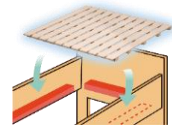

## ●手すり脱着式

上段を下して使用される場合、手すりを外してもご使用  
いただけます。

## ●すのこタイプ

通気性に優れ湿気がこもりません。

ホコリガード付きなので下へ埃が落ちるのを防ぎます。

## ●四方受け棧

四方向にすのこ受け棧が付いて、すのこを  
しっかりサポートしているので安心です。