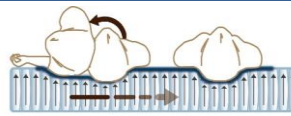

**THE GRANZ**

ザ グランツ

**EMERALD** エメラルド

ホワイト色 (S)サイズ ※Qサイズは2枚分割タイプとなります

左右に配列したバネが  
寝返り時の落ち込みを防止

コイルスプリング線径

φ2.0mm:ハード部

φ2.4mm:エッジブロック部

並行配列

**S:528個**

SD:660/D:759/WD:858  
Q:858(429×2)/SS:429

コイル配列イメージ図

●**ポケットコイル**

コイルが独立しているため、一つひとつ体の曲線にそって単独で沈みこみ、体重を分散し、体を自然に支えます。振動が伝わりにくく、隣の方も安眠できます。

寝返り→振動が伝わりにくい。

一つひとつ独立したコイルが、点で体をサポート。

●**ダニを寄せ付けにくい 防ダニ抗菌防臭わた**

マットレス表面のキルト部の中わたには、抗菌防臭・防ダニ効果のある東レの「ダニゲル®」を50%使用。清潔で快適に眠れます。

防ダニ加工

抗菌防臭加工

●**エッジブロック**

マットレスの端を強化されており下記の効果があります。

- ①有効床面が通常仕様マットレスに比べ約25%アップ。(シングルサイズ時)
- ②2台並べても沈み込みや隙間が軽減され自然な境目で快適です。
- ③ベッドからの起きあがりの際の体の負担を軽減し、立ち上がりが楽です。

「EDGE BLOCK」「TWIN LOCK」は株式会社グランツの商標登録です。

製品仕様

張り地	ポリエステル100%	色柄	ホワイト色 (ニット生地)					
		詰め物	防ダニ抗菌防臭わた (東レダニゲル®50%使用) ウレタンフォーム					
スプリングコイルの形状	ちょうちん型ばね(並行配列 6巻きポケットコイル)	原産国	日本					
線径	2.0mm/2.4mm							
サイズ (mm)		幅					長さ	高さ
		S	SD	D	WD	Q(2枚物)	SS	
外寸		970	1200	1400	1540	1600	800	1950 260
サイズ	コイル数	上代(税込)/(本体価格)						
S	528	¥66,000 (¥60,000)						
SD	660	¥78,100 (¥71,000)						
D	759	¥91,300 (¥83,000)						
WD	858	¥105,600 (¥96,000)						
Q(2枚分割式)	429×2	¥126,500 (¥115,000)						
SS	429	¥64,900 (¥59,000)						