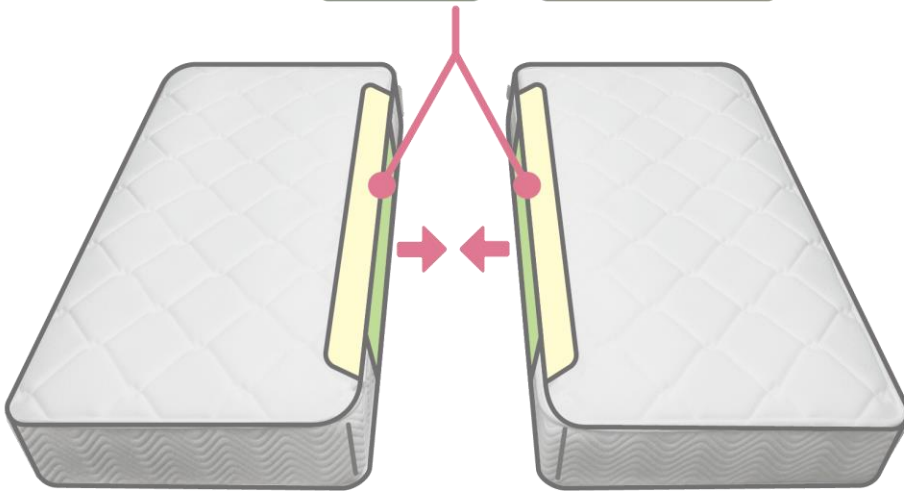

●**ダニを寄せ付けにくい 防ダニ抗菌防臭わた**

マットレス表面のキルト部の中わたには、抗菌防臭・防ダニ効果のある東レの「ダニゲル®」を50%使用。清潔で快適に眠れます。

防ダニ加工

抗菌防臭加工

●**エッジブロック**

マットレスの端を強化されており下記の効果があります。

- ①有効床面が通常仕様マットレスに比べ約25%アップ。(シングルサイズ時)
- ②2台並べても沈み込みや隙間が軽減され自然な境目で快適です。
- ③ベッドからの起きあがりの際の体の負担を軽減し、立ち上がりが楽です。

# ツインロック

マットレス2台をしっかりと固定、  
あなたの眠りを守ります。

マットレス同士を **ジッパー** と **面ファスナー** で固定。

**ジッパー** でしっかり固定

**面ファスナー** で段差や隙間を軽減

ポイント

1

## 2台のマットレスが固定して使用中のズレを防止

- ・ マットレス同士をジッパーと面ファスナーでツインロック。  
使用中の寝返りや乗り降りで見せるズレを防止。

ポイント

2

## 2台並べても自然な境目で快適

- ・ マットレス間の2枚の布が段差や隙間を軽減、1台のマットレスのような寝心地。

「TWIN LOCK」は株式会社グランツの登録商標です。

サイズ	上代(税込)/(本体価格)
ツインロック	¥13,200 (¥12,000)

ツインロックは受注生産につき、土日祝を除き14日後の出荷となります。