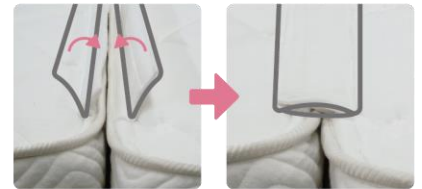

# ツインロック

マットレス2台をしっかりと固定、  
あなたの眠りを守ります。

マットレス同士を **ジッパー** と **面ファスナー** で固定。

**ジッパー** でしっかり固定

**面ファスナー** で段差や隙間を軽減

ポイント

1

## 2台のマットレスが固定して使用中のズレを防止

- ・ マットレス同士をジッパーと面ファスナーでツインロック。  
使用中の寝返りや乗り降りで見せるズレを防止。

ポイント

2

## 2台並べても自然な境目で快適

- ・ マットレス間の2枚の布が段差や隙間を軽減、1台のマットレスのような寝心地。

「TWIN LOCK」は株式会社グランツの登録商標です。

サイズ	上代(税込)/(本体価格)
ツインロック	¥13,200 (¥12,000)

ツインロックは受注生産につき、土日祝を除き14日後の出荷となります。