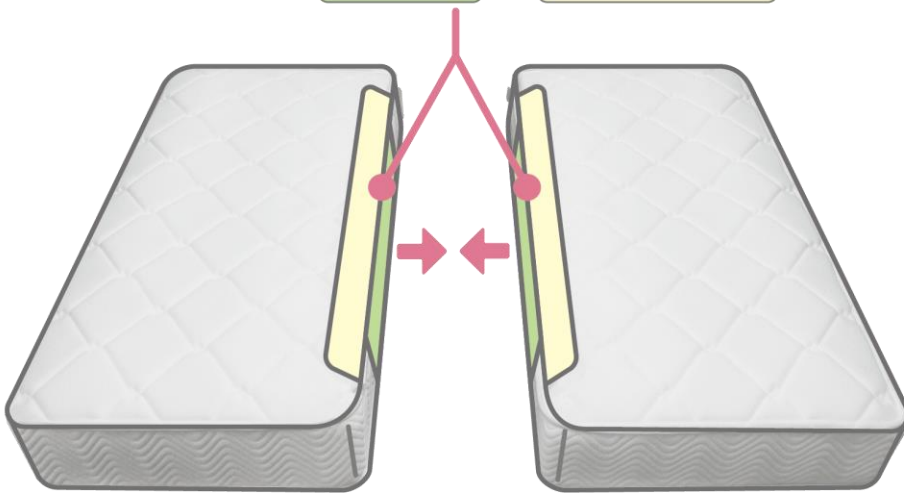

SD:756/D:896/WD:980
Q:1008(504x2)/SS:504

コイル配列イメージ図

●ポケットコイル

コイルが独立しているため、一つひとつ体の曲線にそって単独で沈みこみ、体重を分散し、体を自然に支えます。振動が伝わりにくく、隣の方も安眠できます。

●ダニを寄せ付けにくい 防ダニ抗菌防臭わた

マットレス表面のキルト部の中わたには、抗菌防臭・防ダニ効果のある東レの「ダニゲル®」を50%使用。清潔で快適に眠れます。

●エッジブロック

マットレスの端を強化されており下記の効果があります。

- ①有効床面が通常仕様マットレスに比べ約25%アップ。(シングルサイズ時)
- ②2台並べても沈み込みや隙間が軽減され自然な境目で快適です。
- ③ベッドからの起きあがりの際の体の負担を軽減し、立ち上がりが楽です。

「EDGE BLOCK」「TWIN LOCK」は株式会社グランツの商標登録です。

●交互配列

コイルの直径を小さくし交互に配列することでコイル数を約1.3倍(ザ グランツ オパールSサイズ比)とし、より多くのコイルで体をしっかりと支えます。

WDサイズ、Qサイズ、SSサイズは受注生産につき、土日祝を除き14日後の出荷となります。

マットレス追加オプション

ツインロック

マットレス2台をしっかりと固定、
あなたの眠りを守ります。

マットレス同士を **ジッパー** と **面ファスナー** で固定。

ジッパー でしっかり固定

面ファスナー で段差や隙間を軽減

ポイント

1

2台のマットレスが固定して使用中のズレを防止

- ・ マットレス同士をジッパーと面ファスナーでツインロック。
使用中の寝返りや乗り降りで見られるズレを防止。

ポイント

2

2台並べても自然な境目で快適

- ・ マットレス間の2枚の布が段差や隙間を軽減、1台のマットレスのような寝心地。

「TWIN LOCK」は株式会社グランツの登録商標です。