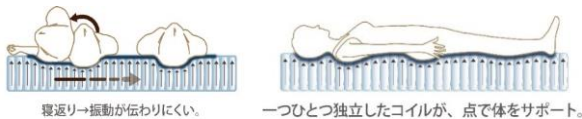

THE GRANZ

ザ グランツ

DIAMOND ダイヤモンド

ブラック色 (S)サイズ ※Qサイズは2枚分割タイプとなります

交互に配列したバネが
しっかり体をサポート

コイルスプリング線径

- φ2.0mm:ハード部
- φ2.4mm:エッジブロック部

交互配列
S:616個

SD:756/D:896/WD:980
Q:1008(504x2)/SS:504

コイル配列イメージ図

●ポケットコイル

コイルが独立しているため、一つひとつ体の曲線にそって単独で沈みこみ、体重を分散し、体を自然に支えます。振動が伝わりにくく、隣の方も安眠できます。

●ダニを寄せ付けにくい 防ダニ抗菌防臭わた

マットレス表面のキルト部の中わたには、抗菌防臭・防ダニ効果のある東レの「ダニゲル®」を50%使用。清潔で快適に眠れます。

●エッジブロック

マットレスの端を強化されており下記の効果があります。

- ①有効床面が通常仕様マットレスに比べ約25%アップ。(シングルサイズ時)
- ②2台並べても沈み込みや隙間が軽減され自然な境目で快適です。
- ③ベッドからの起きあがりの際の体の負担を軽減し、立ち上がりが楽です。

「EDGE BLOCK」「TWIN LOCK」は株式会社グランツの商標登録です。

●交互配列

コイルの直径を小さくし交互に配列することでコイル数を約1.3倍(ザ グランツ オパールSサイズ比)とし、より多くのコイルで体をしっかりと支えます。

製品仕様

張り地	ポリエステル100%	色柄	ブラック色 (ニット生地)						
		詰め物	防ダニ抗菌防臭わた (東レダニゲル®50%使用) ウレタンフォーム						
スプリングコイルの形状	ちょうちん型ばね(交互配列 6巻きポケットコイル)	原産国	日本						
線径	2.0mm/2.4mm								
サイズ (mm)	幅	S	SD	D	WD	Q(2枚物)	SS	長さ	高さ
		970	1200	1400	1540	1600	800		
外寸									
サイズ	コイル数	上代(税込)/(本体価格)							
S	616	¥72,600 (¥66,000)							
SD	756	¥85,800 (¥78,000)							
D	896	¥99,000 (¥90,000)							
WD	980	¥112,200 (¥102,000)							
Q(2枚分割式)	504x2	¥133,100 (¥121,000)							
SS	504	¥71,500 (¥65,000)							