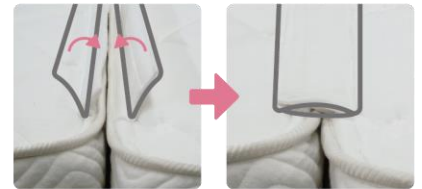

SD:756/D:896/WD:980
Q:1008(504x2)/SS:504

コイル配列イメージ図

●ポケットコイル

コイルが独立しているため、一つひとつ体の曲線にそって単独で沈みこみ、体重を分散し、体を自然に支えます。振動が伝わりにくく、隣の方も安眠できます。

●ダニを寄せ付けにくい 防ダニ抗菌防臭わた

マットレス表面のキルト部の中わたには、抗菌防臭・防ダニ効果のある東レの「ダニゲル®」を50%使用。清潔で快適に眠れます。

●エッジブロック

マットレスの端を強化されており下記の効果があります。

- ①有効床面が通常仕様マットレスに比べ約25%アップ。(シングルサイズ時)
- ②2台並べても沈み込みや隙間が軽減され自然な境目で快適です。
- ③ベッドからの起きあがりの際の体の負担を軽減し、立ち上がりが楽です。

「EDGE BLOCK」「TWIN LOCK」は株式会社グランツの商標登録です。

●交互配列

コイルの直径を小さくし交互に配列することでコイル数を約1.3倍(ザ グランツ オパールSサイズ比)とし、より多くのコイルで体をしっかりと支えます。

WDサイズ、Qサイズ、SSサイズは受注生産につき、土日祝を除き14日後の出荷となります。

マットレス追加オプション

ツインロック

マットレス2台をしっかりと固定、
あなたの眠りを守ります。

マットレス同士を **ジッパー** と **面ファスナー** で固定。

ジッパー でしっかり固定

面ファスナー で段差や隙間を軽減

ポイント

1

2台のマットレスが固定して使用中のズレを防止

- ・ マットレス同士をジッパーと面ファスナーでツインロック。
使用中の寝返りや乗り降りで見られるズレを防止。

ポイント

2

2台並べても自然な境目で快適

- ・ マットレス間の2枚の布が段差や隙間を軽減、1台のマットレスのような寝心地。

「TWIN LOCK」は株式会社グランツの登録商標です。