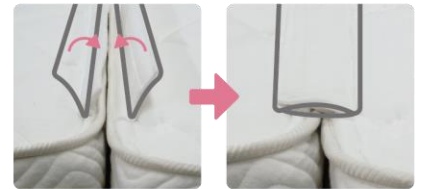

マットレス表面のキルト部の中わたには、抗菌防臭・防ダニ効果のある東レの「ダニゲル®」を50%使用。清潔で快適に眠れます。

防ダニ加工

抗菌防臭加工

抗菌防臭加工

●**エッジブロック**

マットレスの端を強化されており下記の効果があります。

- ①有効床面が通常仕様マットレスに比べ約25%アップ。(シングルサイズ時)
- ②2台並べても沈み込みや隙間が軽減され自然な境目で快適です。
- ③ベッドからの起きあがりの際の体の負担を軽減し、立ち上がりが楽です。

「EDGE BLOCK」「TWIN LOCK」は株式会社グランツの商標登録です。

製品仕様

張り地	ポリエステル100%	色柄	グレー色 (ニット生地)					
		詰め物	防ダニ抗菌防臭わた (東レ「ダニゲル®」50%使用) ウレタンフォーム					
スプリングコイルの形状	ちょうちん型ばね(並行配列 6巻きポケットコイル)	原産国	日本					
線径	2.0mm/2.4mm							
	サイズ (mm)	幅					長さ	高さ
		S	SD	D	WD	Q(2枚物)	SS	
	外寸	970	1200	1400	1540	1600	800	1950 260
	サイズ	コイル数						上代(税込)/(本体価格)
	S	465						¥66,000 (¥60,000)
	SD	589						¥78,100 (¥71,000)
	D	682						¥91,300 (¥83,000)
	WD	744						¥105,600 (¥96,000)
	Q(2枚分割式)	372x2						¥126,500 (¥115,000)
	SS	372						¥64,900 (¥59,000)

WDサイズ、Qサイズ、SSサイズは受注生産につき、土日祝を除き14日後の出荷となります。

マットレス追加オプション

ツインロック

マットレス2台をしっかりと固定、
あなたの眠りを守ります。

マットレス同士を **ジッパー** と **面ファスナー** で固定。

ジッパー でしっかり固定

面ファスナー で段差や隙間を軽減

ポイント

1

2台のマットレスが固定して使用中のズレを防止

- ・ マットレス同士をジッパーと面ファスナーでツインロック。
使用中の寝返りや乗り降りで見えるズレを防止。

ポイント

2

2台並べても自然な境目で快適

- ・ マットレス間の2枚の布が段差や隙間を軽減、1台のマットレスのような寝心地。

「TWIN LOCK」は株式会社グランツの登録商標です。