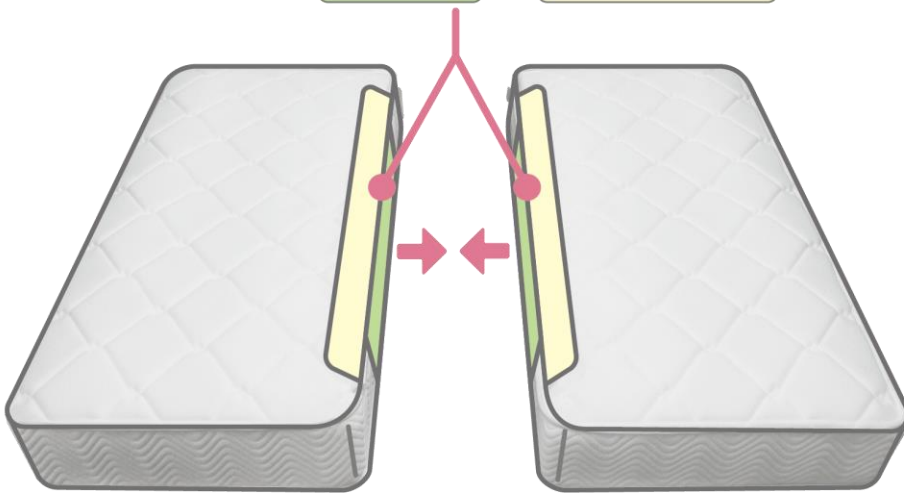

マットレス表面のキルト部の中わたには、抗菌防臭・防ダニ効果のある東レの「ダニゲル®」を50%使用。清潔で快適に眠れます。

防ダニ加工

抗菌防臭加工

抗菌防臭加工

●**エッジブロック**

マットレスの端を強化されており下記の効果があります。

- ①有効床面が通常仕様マットレスに比べ約25%アップ。(シングルサイズ時)
- ②2台並べても沈み込みや隙間が軽減され自然な境目で快適です。
- ③ベッドからの起きあがりの際の体の負担を軽減し、立ち上がりが楽です。

「EDGE BLOCK」「TWIN LOCK」は株式会社グランツの商標登録です。

製品仕様

張り地	ポリエステル100%	色柄	グレー色 (ニット生地)					
		詰め物	防ダニ抗菌防臭わた (東レ「ダニゲル®」50%使用) ウレタンフォーム					
スプリングコイルの形状	ちょうちん型ばね(並行配列 6巻きポケットコイル)	原産国	日本					
線径	2.0mm/2.4mm							
	サイズ (mm)	幅					長さ	高さ
		S	SD	D	WD	Q(2枚物)	SS	
	外寸	970	1200	1400	1540	1600	800	1950 260
	サイズ	コイル数						上代(税込)/(本体価格)
	S	465						¥66,000 (¥60,000)
	SD	589						¥78,100 (¥71,000)
	D	682						¥91,300 (¥83,000)
	WD	744						¥105,600 (¥96,000)
	Q(2枚分割式)	372x2						¥126,500 (¥115,000)
	SS	372						¥64,900 (¥59,000)

WDサイズ、Qサイズ、SSサイズは受注生産につき、土日祝を除き14日後の出荷となります。

マットレス追加オプション

ツインロック

マットレス2台をしっかりと固定、
あなたの眠りを守ります。

マットレス同士を **ジッパー** と **面ファスナー** で固定。

ジッパー でしっかり固定

面ファスナー で段差や隙間を軽減

ポイント

1

2台のマットレスが固定して使用中のズレを防止

- ・ マットレス同士をジッパーと面ファスナーでツインロック。
使用中の寝返りや乗り降りで見えるズレを防止。

ポイント

2

2台並べても自然な境目で快適

- ・ マットレス間の2枚の布が段差や隙間を軽減、1台のマットレスのような寝心地。

「TWIN LOCK」は株式会社グランツの登録商標です。