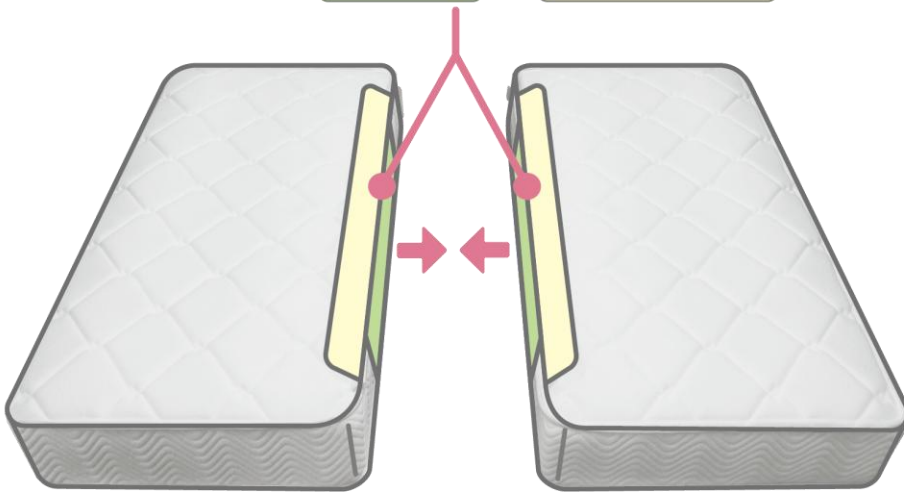

コイルが独立しているため、一つひとつ体の曲線にそって単独で沈みこみ、体重を分散し、体を自然に支えます。振動が伝わりにくく、隣の方も安眠できます。

寝返り→振動が伝わりにくい。

一つひとつ独立したコイルが、点で体をサポート。

●ダニを寄せ付けにくい 防ダニ抗菌防臭わた

マットレス表面のキルト部の中わたには、抗菌防臭・防ダニ効果のある東レの「ダニゲル®」を50%使用。清潔で快適に眠れます。

防ダニ加工
抗菌防臭加工

●エッジブロック

マットレスの端を強化されており下記の効果があります。

- ①有効床面が通常仕様マットレスに比べ約25%アップ。(シングルサイズ時)
- ②2台並べても沈み込みや隙間が軽減され自然な境目で快適です。
- ③ベッドからの起きあがりの際の体の負担を軽減し、立ち上がりが楽です。

「THE GRANZ」「EDGE BLOCK」「TWIN LOCK」は株式会社グランツの商標登録です。

製品仕様

張り地	ポリエステル100%	色柄	ホワイト色 (ニット生地)					
		詰め物	防ダニ抗菌防臭わた (東レダニゲル®50%使用) ウレタンフォーム					
スプリングコイルの形状	ちょうちん型ばね(並行配列 6巻きポケットコイル)	原産国	日本					
線径	2.0mm/2.4mm							
	サイズ (mm)	幅					長さ	高さ
	外寸	S	SD	D	WD	Q(2枚物)	SS	
	サイズ	コイル数					上代(税込)/(本体価格)	
	S	528					¥66,000 (¥60,000)	
	SD	660					¥78,100 (¥71,000)	
	D	759					¥91,300 (¥83,000)	
	WD	858					¥105,600 (¥96,000)	
	Q(2枚分割式)	429×2					¥126,500 (¥115,000)	
	SS	429					¥64,900 (¥59,000)	

WDサイズ、Qサイズ、SSサイズは受注生産につき、土日祝を除き14日後の出荷となります。

マットレス追加オプション

ツインロック

マットレス2台をしっかりと固定、
あなたの眠りを守ります。

マットレス同士を **ジッパー** と **面ファスナー** で固定。

ジッパー でしっかり固定

面ファスナー で段差や隙間を軽減

ポイント

1

2台のマットレスが固定して使用中のズレを防止

- ・マットレス同士をジッパーと面ファスナーでツインロック。
使用中の寝返りや乗り降りで見せるズレを防止。

ポイント

2

2台並べても自然な境目で快適

- ・マットレス間の2枚の布が段差や隙間を軽減、1台のマットレスのような寝心地。

「TWIN LOCK」は株式会社グランツの登録商標です。