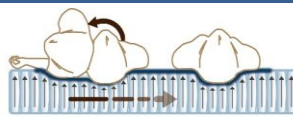

EMERALD エメラルド

ホワイト色 (S)サイズ ※Qサイズは2枚分割タイプとなります

左右に配列したバネが
寝返り時の落ち込みを防止

コイルスプリング線径
● φ2.0mm:ハード部
● φ2.4mm:エッジブロック部

並行配列
S:528個

SD:660/D:759/WD:858
Q:858(429×2)/SS:429

コイル配列イメージ図

●ポケットコイル

コイルが独立しているため、一つひとつ体の曲線にそって単独で沈みこみ、体重を分散し、体を自然に支えます。振動が伝わりにくく、隣の方も安眠できます。

寝返り→振動が伝わりにくい。

一つひとつ独立したコイルが、点で体をサポート。

●ダニを寄せ付けにくい 防ダニ抗菌防臭わた

マットレス表面のキルト部の中わたには、抗菌防臭・防ダニ効果のある東レの「ダニゲル®」を50%使用。清潔で快適に眠れます。

防ダニ加工
抗菌防臭加工

●エッジブロック

マットレスの端を強化されており下記の効果があります。

- ①有効床面が通常仕様マットレスに比べ約25%アップ。(シングルサイズ時)
- ②2台並べても沈み込みや隙間が軽減され自然な境目で快適です。
- ③ベッドからの起きあがりの際の体の負担を軽減し、立ち上がりが楽です。

「THE GRANZ」「EDGE BLOCK」「TWIN LOCK」は株式会社グランツの商標登録です。

製品仕様

張り地	ポリエステル100%	色柄	ホワイト色 (ニット生地)					
		詰め物	防ダニ抗菌防臭わた (東レダニゲル®50%使用) ウレタンフォーム					
スプリングコイルの形状	ちょうちん型ばね(並行配列 6巻きポケットコイル)	原産国	日本					
線径	2.0mm/2.4mm							
	サイズ (mm)	幅					長さ	高さ
	外寸	S	SD	D	WD	Q(2枚物)	SS	
	サイズ	コイル数					上代(税込)/(本体価格)	
	S	528					¥66,000 (¥60,000)	
	SD	660					¥78,100 (¥71,000)	
	D	759					¥91,300 (¥83,000)	
	WD	858					¥105,600 (¥96,000)	
	Q(2枚分割式)	429×2					¥126,500 (¥115,000)	
	SS	429					¥64,900 (¥59,000)	