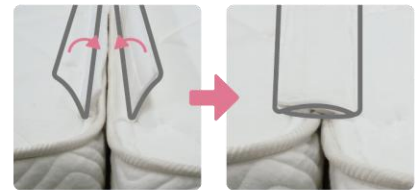

コイルが独立しているため、一つひとつ体の曲線にそって単独で沈みこみ、体重を分散し、体を自然に支えます。振動が伝わりにくく、隣の方も安眠できます。

寝返り→振動が伝わりにくい。

一つひとつ独立したコイルが、点で体をサポート。

●ダニを寄せ付けにくい 防ダニ抗菌防臭わた

マットレス表面のキルト部の中わたには、抗菌防臭・防ダニ効果のある東レの「ダニゲル®」を50%使用。清潔で快適に眠れます。

防ダニ加工
抗菌防臭加工

●エッジブロック

マットレスの端を強化されており下記の効果があります。

- ①有効床面が通常仕様マットレスに比べ約25%アップ。(シングルサイズ時)
- ②2台並べても沈み込みや隙間が軽減され自然な境目で快適です。
- ③ベッドからの起きあがりの際の体の負担を軽減し、立ち上がりが楽です。

「THE GRANZ」「EDGE BLOCK」「TWIN LOCK」は株式会社グランツの商標登録です。

製品仕様

張り地	ポリエステル100%	色柄	ホワイト色 (ニット生地)					
		詰め物	防ダニ抗菌防臭わた (東レダニゲル®50%使用) ウレタンフォーム					
スプリングコイルの形状	ちょうちん型ばね(並行配列 6巻きポケットコイル)	原産国	日本					
線径	2.0mm/2.4mm							
	サイズ (mm)	幅					長さ	高さ
	外寸	S	SD	D	WD	Q(2枚物)	SS	
	サイズ	コイル数					上代(税込)/(本体価格)	
	S	528					¥66,000 (¥60,000)	
	SD	660					¥78,100 (¥71,000)	
	D	759					¥91,300 (¥83,000)	
	WD	858					¥105,600 (¥96,000)	
	Q(2枚分割式)	429×2					¥126,500 (¥115,000)	
	SS	429					¥64,900 (¥59,000)	

WDサイズ、Qサイズ、SSサイズは受注生産につき、土日祝を除き14日後の出荷となります。

マットレス追加オプション

ツインロック

マットレス2台をしっかりと固定、
あなたの眠りを守ります。

マットレス同士を **ジッパー** と **面ファスナー** で固定。

ジッパー でしっかり固定

面ファスナー で段差や隙間を軽減

ポイント

1

2台のマットレスが固定して使用中のズレを防止

- ・マットレス同士をジッパーと面ファスナーでツインロック。
使用中の寝返りや乗り降りで見せるズレを防止。

ポイント

2

2台並べても自然な境目で快適

- ・マットレス間の2枚の布が段差や隙間を軽減、1台のマットレスのような寝心地。

「TWIN LOCK」は株式会社グランツの登録商標です。