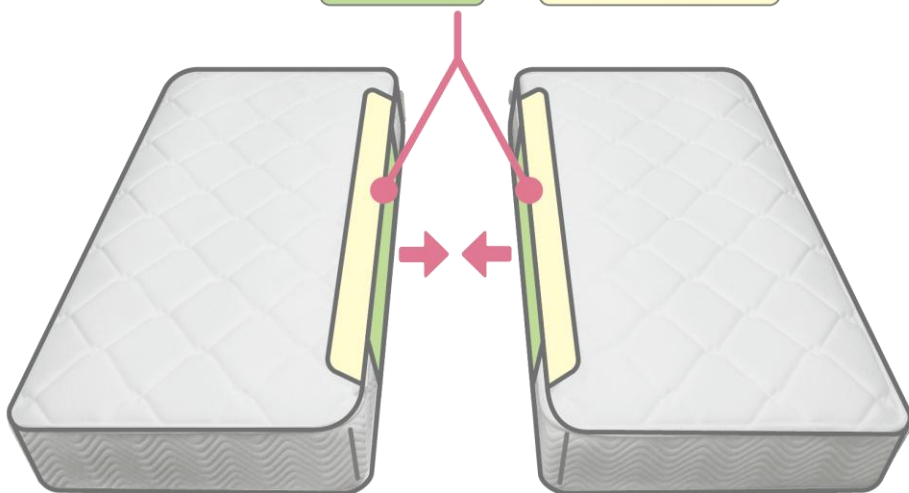

ブラック色 (S)サイズ ※Qサイズは2枚分割タイプとなります

●**ポケットコイル**

コイルが独立しているため、一つひとつ体の曲線にそって単独で沈みこみ、体重を分散し、体を自然に支えます。振動が伝わりにくく、隣の方も安眠できます。

●**ダニを寄せ付けにくい 防ダニ抗菌防臭わた**

マットレス表面のキルト部の中わたには、抗菌防臭・防ダニ効果のある東レの「ダニゲル®」を50%使用。清潔で快適に眠れます。

●**エッジブロック**

マットレスの端を強化されており下記の効果があります。

- ①有効床面が通常仕様マットレスに比べ約25%アップ。(シングルサイズ時)
- ②2台並べても沈み込みや隙間が軽減され自然な境目で快適です。
- ③ベッドからの起きあがりの際の体の負担を軽減し、立ち上がりが楽です。

「EDGE BLOCK」「TWIN LOCK」は株式会社グランツの商標登録です。

●**交互配列**

コイルの直径を小さくし交互に配列することでコイル数を約**1.3倍**(ザ グランツ オパールSサイズ比)とし、より多くのコイルで体をしっかりと支えます。

WDサイズ、Qサイズ、SSサイズは受注生産につき、土日祝を除き14日後の出荷となります。

マットレス追加オプション

ツインロック

マットレス2台をしっかりと固定、
あなたの眠りを守ります。

マットレス同士を **ジッパー** と **面ファスナー** で固定。

ジッパー でしっかりと固定

面ファスナー で段差や隙間を軽減

ポイント

1

2台のマットレスが固定して使用中のズレを防止

- ・ マットレス同士をジッパーと面ファスナーでツインロック。
使用中の寝返りや乗り降りで見せるズレを防止。

ポイント

2

2台並べても自然な境目で快適

- ・ マットレス間の2枚の布が段差や隙間を軽減、1台のマットレスのような寝心地。

「TWIN LOCK」は株式会社グランツの登録商標です。