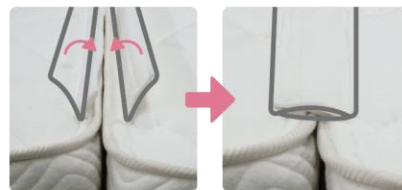

ブラック色 (S)サイズ ※Qサイズは2枚分割タイプとなります

●**ポケットコイル**

コイルが独立しているため、一つひとつ体の曲線にそって単独で沈みこみ、体重を分散し、体を自然に支えます。振動が伝わりにくく、隣の方も安眠できます。

●**ダニを寄せ付けにくい 防ダニ抗菌防臭わた**

マットレス表面のキルト部の中わたには、抗菌防臭・防ダニ効果のある東レの「ダニゲル®」を50%使用。清潔で快適に眠れます。

●**エッジブロック**

マットレスの端を強化されており下記の効果があります。

- ①有効床面が通常仕様マットレスに比べ約25%アップ。(シングルサイズ時)
- ②2台並べても沈み込みや隙間が軽減され自然な境目で快適です。
- ③ベッドからの起きあがりの際の体の負担を軽減し、立ち上がりが楽です。

「EDGE BLOCK」「TWIN LOCK」は株式会社グランツの商標登録です。

●**交互配列**

コイルの直径を小さくし交互に配列することでコイル数を約**1.3倍**(ザ グランツ オパールSサイズ比)とし、より多くのコイルで体をしっかりと支えます。

WDサイズ、Qサイズ、SSサイズは受注生産につき、土日祝を除き14日後の出荷となります。

マットレス追加オプション

ツインロック

マットレス2台をしっかりと固定、
あなたの眠りを守ります。

マットレス同士を **ジッパー** と **面ファスナー** で固定。

ジッパー でしっかりと固定

面ファスナー で段差や隙間を軽減

ポイント

1

2台のマットレスが固定して使用中のズレを防止

- ・ マットレス同士をジッパーと面ファスナーでツインロック。
使用中の寝返りや乗り降りで見せるズレを防止。

ポイント

2

2台並べても自然な境目で快適

- ・ マットレス間の2枚の布が段差や隙間を軽減、1台のマットレスのような寝心地。

「TWIN LOCK」は株式会社グランツの登録商標です。