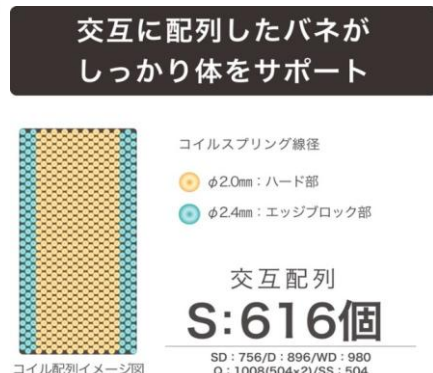

ブラック色 (S)サイズ ※Qサイズは2枚分割タイプとなります

●**ポケットコイル**

コイルが独立しているため、一つひとつ体の曲線にそって単独で沈みこみ、体重を分散し、体を自然に支えます。振動が伝わりにくく、隣の方も安眠できます。

●**ダニを寄せ付けにくい 防ダニ抗菌防臭わた**

マットレス表面のキルト部の中わたには、抗菌防臭・防ダニ効果のある東レの「ダニゲル®」を50%使用。清潔で快適に眠れます。

●**エッジブロック**

マットレスの端を強化されており下記の効果があります。

- ①有効床面が通常仕様マットレスに比べ約25%アップ。(シングルサイズ時)
- ②2台並べても沈み込みや隙間が軽減され自然な境目で快適です。
- ③ベッドからの起きあがりの際の体の負担を軽減し、立ち上がりが楽です。

「EDGE BLOCK」「TWIN LOCK」は株式会社グランツの商標登録です。

●**交互配列**

コイルの直径を小さくし交互に配列することでコイル数を約**1.3倍**(ザ グランツ オパールSサイズ比)とし、より多くのコイルで体をしっかりと支えます。

製品仕様									
張り地	ポリエステル100%				色柄	ブラック色 (ニット生地)			
					詰め物	防ダニ抗菌防臭わた (東レダニゲル®50%使用) ウレタンフォーム			
スプリングコイルの形状	ちょうちん型ばね(交互配列 6巻きポケットコイル)				原産国	日本			
線径	2.0mm/2.4mm								
サイズ (mm)	幅			長さ	高さ				
	S	SD	D			WD	Q(2枚物)	SS	
外寸	970	1200	1400	1540	1600	800	1950	260	
サイズ	コイル数		上代(税込)/(本体価格)						
S	616		¥79,200 (¥72,000)						
SD	756		¥92,400 (¥84,000)						
D	896		¥104,500 (¥95,000)						
WD	980		¥118,800 (¥108,000)						
Q(2枚分割式)	504x2		¥146,300 (¥133,000)						
SS	504		¥79,200 (¥72,000)						