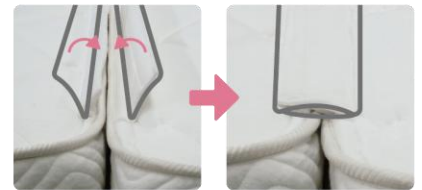

マットレス表面のキルト部の中わたには、抗菌防臭・防ダニ効果のある東レの「ダニゲル®」を50%使用。清潔で快適に眠れます。

防ダニ加工

抗菌防臭加工

●**エッジブロック**

マットレスの端を強化されており下記の効果があります。

- ①有効床面が通常仕様マットレスに比べ約25%アップ。(シングルサイズ時)
- ②2台並べても沈み込みや隙間が軽減され自然な境目で快適です。
- ③ベッドからの起きあがりの際の体の負担を軽減し、立ち上がりが楽です。

EDGE BLOCK

「THE GRANZ」「EDGE BLOCK」「TWIN LOCK」は株式会社グランツの商標登録です。

製品仕様

張り地	ポリエステル100%	色柄	グレー色 (ニット生地)						
		詰め物	防ダニ抗菌防臭わた (東レ ダニゲル®50%使用) ウレタンフォーム						
スプリングコイルの形状	ちょうちん型ばね(並行配列 6巻きポケットコイル)	原産国	日本						
線径	2.0mm/2.4mm								
サイズ (mm)		幅					長さ	高さ	
		S	SD	D	WD	Q(2枚物)	SS		
外寸		970	1200	1400	1540	1600	800	1950	260
サイズ	コイル数	上代(税込)/(本体価格)							
S	465	¥66,000 (¥60,000)							
SD	589	¥78,100 (¥71,000)							
D	682	¥91,300 (¥83,000)							
WD	744	¥105,600 (¥96,000)							
Q(2枚分割式)	372x2	¥126,500 (¥115,000)							
SS	372	¥64,900 (¥59,000)							

WDサイズ、Qサイズ、SSサイズは受注生産につき、土日祝を除き14日後の出荷となります。

マットレス追加オプション

ツインロック

マットレス2台をしっかりと固定、
あなたの眠りを守ります。

マットレス同士を **ジッパー** と **面ファスナー** で固定。

ジッパー でしっかり固定

面ファスナー で段差や隙間を軽減

ポイント

1

2台のマットレスが固定して使用中のズレを防止

- ・マットレス同士をジッパーと面ファスナーでツインロック。
使用中の寝返りや乗り降りで見えるズレを防止。

ポイント

2

2台並べても自然な境目で快適

- ・マットレス間の2枚の布が段差や隙間を軽減、1台のマットレスのような寝心地。

「TWIN LOCK」は株式会社グランツの登録商標です。