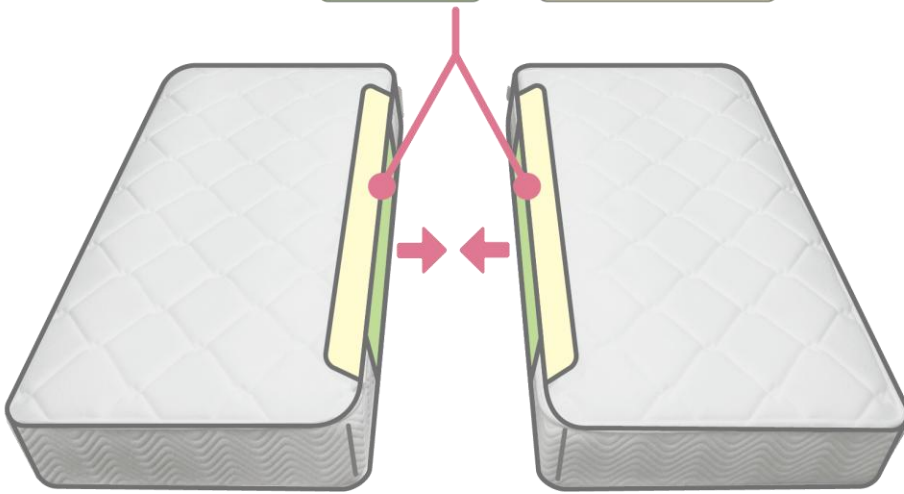

マットレス表面のキルト部の中わたには、抗菌防臭・防ダニ効果のある東レの「ダニゲル®」を50%使用。清潔で快適に眠れます。

防ダニ加工

抗菌防臭加工

●**エッジブロック**

マットレスの端を強化されており下記の効果があります。

- ①有効床面が通常仕様マットレスに比べ約25%アップ。(シングルサイズ時)
- ②2台並べても沈み込みや隙間が軽減され自然な境目で快適です。
- ③ベッドからの起きあがりの際の体の負担を軽減し、立ち上がりが楽です。

EDGE BLOCK

「THE GRANZ」「EDGE BLOCK」「TWIN LOCK」は株式会社グランツの商標登録です。

製品仕様

張り地	ポリエステル100%	色柄	グレー色 (ニット生地)						
		詰め物	防ダニ抗菌防臭わた (東レ ダニゲル®50%使用) ウレタンフォーム						
スプリングコイルの形状	ちょうちん型ばね(並行配列 6巻きポケットコイル)	原産国	日本						
線径	2.0mm/2.4mm								
サイズ (mm)		幅					長さ	高さ	
		S	SD	D	WD	Q(2枚物)	SS		
外寸		970	1200	1400	1540	1600	800	1950	260
サイズ	コイル数	上代(税込)/(本体価格)							
S	465	¥66,000 (¥60,000)							
SD	589	¥78,100 (¥71,000)							
D	682	¥91,300 (¥83,000)							
WD	744	¥105,600 (¥96,000)							
Q(2枚分割式)	372x2	¥126,500 (¥115,000)							
SS	372	¥64,900 (¥59,000)							

WDサイズ、Qサイズ、SSサイズは受注生産につき、土日祝を除き14日後の出荷となります。

マットレス追加オプション

ツインロック

マットレス2台をしっかりと固定、
あなたの眠りを守ります。

マットレス同士を **ジッパー** と **面ファスナー** で固定。

ジッパー でしっかり固定

面ファスナー で段差や隙間を軽減

ポイント

1

2台のマットレスが固定して使用中のズレを防止

- ・マットレス同士をジッパーと面ファスナーでツインロック。
使用中の寝返りや乗り降りで見えるズレを防止。

ポイント

2

2台並べても自然な境目で快適

- ・マットレス間の2枚の布が段差や隙間を軽減、1台のマットレスのような寝心地。

「TWIN LOCK」は株式会社グランツの登録商標です。