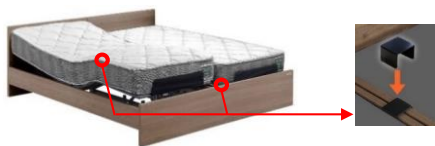

ポケットコイル

寝心地：ふつう

選べる3カラー 【ベースカラー】 **アイボリー**
【オーダーカラー】 グレー **ブラック**

【表/裏面生地】アイボリー/ブラック:ポリエステル100%
グレー:ポリエステル90% レーヨン10%
【サイズ】幅S 970/SD 1200 × 長さ1950 × 高さ220(mm)

ポケットコイルマットレス

Gran Move Regular グランムーヴ レギュラー

ポケットコイル

寝心地：しっかり

選べる3カラー 【ベースカラー】 グレー
【オーダーカラー】 **アイボリー** **ブラック**

【表/裏面生地】アイボリー/ブラック:ポリエステル100%
グレー:ポリエステル90% レーヨン10%
【サイズ】幅S 970/SD 1200 × 長さ1950 × 高さ220(mm)

ポケットコイルマットレス

Gran Move Hard グランムーヴ ハード

ポケットコイル

寝心地：かため

選べる3カラー 【ベースカラー】 **ブラック**
【オーダーカラー】 **アイボリー** グレー

【表/裏面生地】アイボリー/ブラック:ポリエステル100%
グレー:ポリエステル90% レーヨン10%
【サイズ】幅S 970/SD 1200 × 長さ1950 × 高さ220(mm)

●ドッキングタイプ

2台のベッドを連結させ、使用時に離れにくくなります。
※連結金具を使用しても若干の隙間は生じる場合がございます。
ベッドは1台別々でもお使いいただけます。