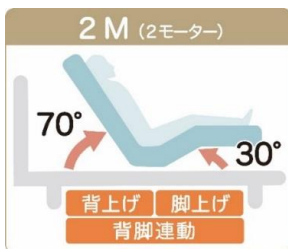

定格電圧: AC100V 50/60Hz
待機電力: 約5W以下
消費電力(無負荷): 背上げ: 約35W以下
脚上げ: 約40W以下
背脚同時上げ: 約80W以下
最大使用者体重: 100kg以下

ワイヤレスリモコン

※電池(別売)
単4形アルカリ乾電池3本

※角度等の数値には、多少の誤差が含まれます。表記を見やすくするため約・およそ、といった言葉を省略しております。