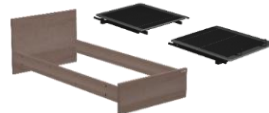

●分割ボトム

ボトムは2分割のため、搬入も安心・安全です。