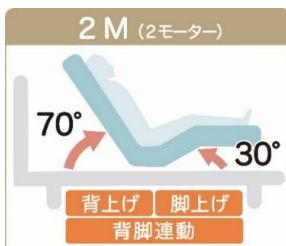

定格電圧: AC100V 50/60Hz
待機電力: 約5W以下
消費電力(無負荷): 背上げ: 約35W以下
脚上げ: 約40W以下
背脚同時上げ: 約80W以下
最大使用者体重: 100kg以下

ワイヤレスリモコン

※電池(別売)
単4形アルカリ乾電池3本

※角度等の数値には、多少の誤差が含まれます。表記を見やすくするため約・およそ、といった言葉を省略しております。