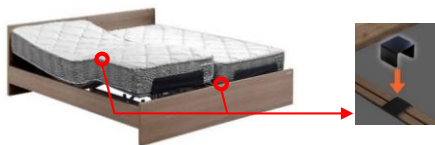

ポケットコイル

寝心地：ふつう

選べる3カラー 【ベースカラー】 **アイボリー**
【オーダーカラー】 グレー **ブラック**

【表/裏面生地】アイボリー/ブラック:ポリエステル100%
グレー:ポリエステル90% レーヨン10%
【サイズ】幅S 970/SD 1200 × 長さ1950 × 高さ220(mm)

ポケットコイルマットレス

Gran Move Regular グランムーヴ レギュラー

ポケットコイル

寝心地：しっかり

選べる3カラー 【ベースカラー】 グレー
【オーダーカラー】 **アイボリー** **ブラック**

【表/裏面生地】アイボリー/ブラック:ポリエステル100%
グレー:ポリエステル90% レーヨン10%
【サイズ】幅S 970/SD 1200 × 長さ1950 × 高さ220(mm)

ポケットコイルマットレス

Gran Move Hard グランムーヴ ハード

ポケットコイル

寝心地：かため

選べる3カラー 【ベースカラー】 **ブラック**
【オーダーカラー】 **アイボリー** グレー

【表/裏面生地】アイボリー/ブラック:ポリエステル100%
グレー:ポリエステル90% レーヨン10%
【サイズ】幅S 970/SD 1200 × 長さ1950 × 高さ220(mm)

●ドッキングタイプ

2台のベッドを連結させ、使用時に離れにくくなります。
※連結金具を使用しても若干の隙間は生じる場合がございます。
ベッドは1台別々でもお使いいただけます。