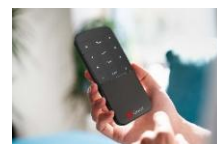

●床面高さ2段階調整

組立て時に床面高さが選べます。

●背・脚2モーター

リモコン1つで簡単に角度を無段階調整できます。
背と脚が別々に動くのでそれぞれお好みのカタチに調整できます。

●ワイヤレスリモコン

- ・ポジションメモリー機能
お好みのポジションを記憶し、ボタンを一度押すだけでその角度に調整できます。
- ・フラットポジション機能
ボタンを押し続けなくても一度押せばフラットに戻ります。
- ・LEDライト機能
懐中電灯がわりになるLEDライト付き。