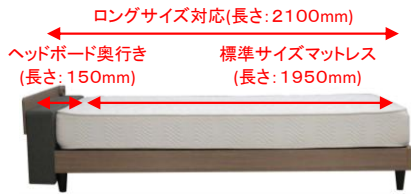

ロングス

高身長・大柄な人でも快適に使用できる
ロング就寝スペースベッドです。

LGY(ライトグレー)
(S)サイズ

サイドレール下空間高さ130mm

GY(グレー)
(SD)サイズ

●バリエーション

選べる3サイズ
選べる2カラー

LGY(ライトグレー)

GY(グレー)

●ロングサイズ対応

ヘッドボードの高さとマットレスの高さを合わせることで標準サイズ
(長さ:1950mm)のマットレスでもロングサイズマットレス(長さ:2100mm)
と同じ長さになります。

●ヘッドボード高さ3段階調整

マットの厚みに合わせて組立時に
ヘッドボード高さが選べます。

3段階調整

●1口コンセント

スマートフォンなどの充電に便利です。
S,SDサイズ:右側1箇所 Dサイズ:左右各1箇所(合計2箇所)

サイズ (mm)

幅

長さ

高さ

床面高

ベッド外寸

S

SD