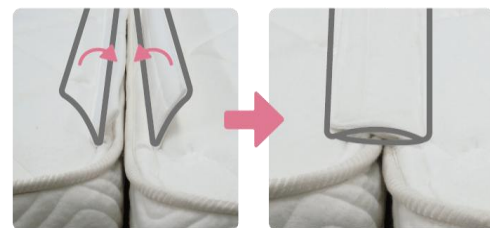

## ●選べる寝心地、両面リバーシブル仕様

表裏面でキルト、詰め物の仕様を変えており、ソフト面・ハード面からお好みの寝心地をお選びいただけます。

表面:ソフト

裏面:ハード

# ツインロック

マットレス2台をしっかりと固定、  
あなたの眠りを守ります。

マットレス同士を **ジッパー** と **面ファスナー** で固定。

**ジッパー** でしっかり固定

**面ファスナー** で段差や隙間を軽減

ポイント

1

## 2台のマットレスが固定して使用中のズレを防止

- ・ マットレス同士をジッパーと面ファスナーでツインロック。  
使用中の寝返りや乗り降りて生じるズレを防止。

ポイント

2

## 2台並べても自然な境目で快適

- ・ マットレス間の2枚の布が段差や隙間を軽減、1台のマットレスのような寝心地。

「TWIN LOCK」は株式会社グランツの登録商標です。

サイズ

上代(税込)/(本体価格)

ツインロック

¥13,200 (¥12,000)

ツインロックは受注生産につき、土日祝を除き14日後の出荷となります。