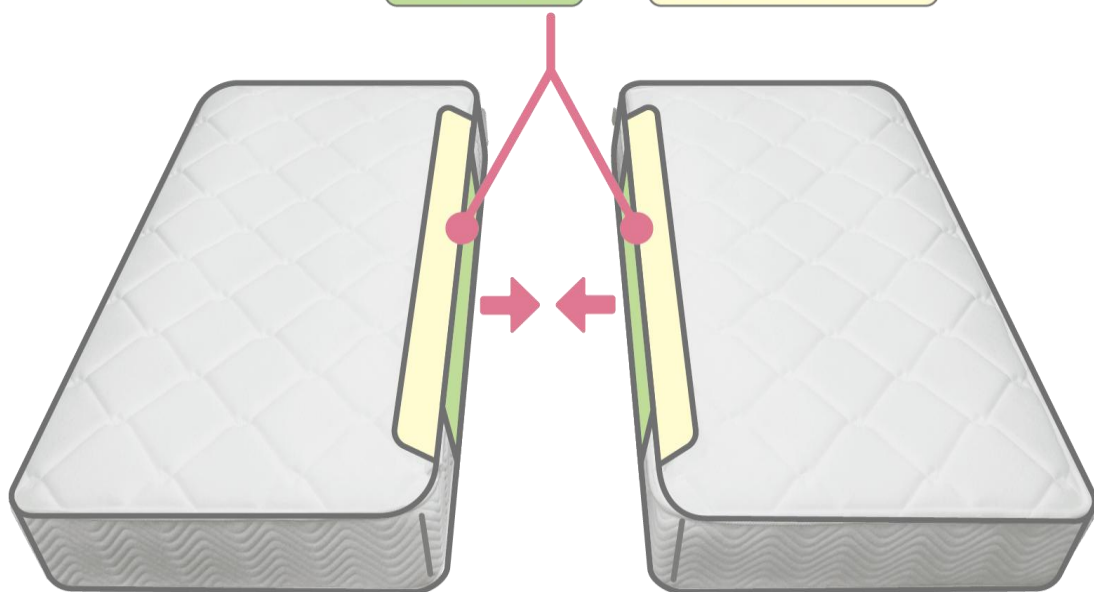

## ●選べる寝心地、両面リバーシブル仕様

表裏面でキルト、詰め物の仕様を変えており、ソフト面・ハード面からお好みの寝心地をお選びいただけます。

表面:ソフト

裏面:ハード

## ●エッジブロック

マットレスの端を強化されており下記の効果があります。

- ①有効床面が通常仕様マットレスに比べ約25%アップ。(シングルサイズ時)
- ②2台並べても沈み込みや隙間が軽減され自然な境目で快適です。
- ③ベッドからの起きあがりの際の体の負担を軽減し、立ち上がりが楽です。

「EDGE BLOCK」「TWIN LOCK」は株式会社グランツの商標登録です

### 製品仕様

張り地	ポリエステル100%	色柄	グレー色、ブラック色 2色展開 (ニット生地)			
		詰め物	防ダニ抗菌防臭わた (東レダニゲル®50%使用) ウレタンフォーム フェルト			
スプリングコイルの形状	ちょうちん型ばね(並行配列 5.5巻きポケットコイル)	原産国	日本			
線径	1.8mm/2.2mm					
サイズ(mm)	幅		長さ	高さ		
	S	SD				
外寸	970	1200		1950	150	
サイズ	コイル数	上代(税込)/(本体価格)				
S	465	¥53,900 (¥49,000)				
SD	589	¥68,200 (¥62,000)				

# ツインロック

マットレス2台をしっかりと固定、  
あなたの眠りを守ります。

マットレス同士を **ジッパー** と **面ファスナー** で固定。

**ジッパー** でしっかり固定

**面ファスナー** で段差や隙間を軽減

ポイント

1