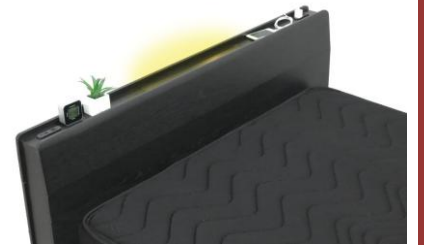

木目柄、合成皮革のブラック異素材の掛け合わせが
スタイリッシュで高級感のある空間を演出します。

●床面高さ2段階調整

脚部の組付けで床面高さが選べます。

ロータイプ時

ハイタイプ時

●ベッド下スペースも有効的に

ベッド下は、高さ210mmまでの
収納ケース等の設置が可能です。

サイドレール下スペース:

S,SD 幅730×奥行S 1070/SD 1300×高さ215(mm)

D,WD,K 幅730×奥行D 1500/WD 1640/K 2040×高さ215(mm)

※D,WD,Kサイズは中央部に中脚(φ50)があります。

※床面高さ270設定時

●お掃除ロボット対応

お掃除ロボットが入る高さになっています。
※床面高さ270設定時

215mm
(樹脂脚25mm含む)

●Qサイズマットレス対応 (WDサイズ)

WDサイズベッドでもQサイズマットがのりまします。(有効床面幅1640mm)

●棚

スマートフォンや眼鏡などの小物が置けます。
棚有効奥行80mm
※ヘッドボード奥行125mm

●LED照明

省エネタイプのLED照明を採用。
球タイプのLED照明が枕元を優しく照らします。

●1口コンセント

スマートフォンなどの充電に便利です。
埃などが入りにくいスライドカバー付きです。
S,SDサイズ:右側1箇所 D,WD,Kサイズ:左右各1箇所(合計2箇所)

●分割式ボトム

分割式のため狭い間口でも
簡単に搬入・組立てできます。

【ご注意】

床板、BOX引出しの上面は厚みのあるマットレス(推奨160mm以上)を敷いて使用してください。
※布団や薄いマットレスを乗せて使用したり、マットレスを敷いていない状態での使用はできません。

製品仕様

材質

オーク柄プリント化粧繊維板 カラープリント化粧繊維板 床板:PU/布張り

サイズ
(mm)