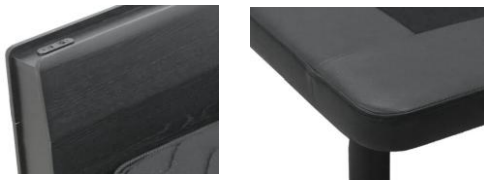

Silva シルヴァ

ブラックの異素材を組合せた
優雅で落ち着きのあるスタイリッシュモダンベッド。

BK(ブラック)(D)サイズ

ロータイプ時(D)サイズ

サイドレール下空間高さ:215mm
(樹脂脚25mm含む)

●選べる5サイズ

S/SD/D/WD/Kの5サイズから選べます。

●モダンブラック

木目柄、合成皮革のブラック異素材の掛け合わせが
スタイリッシュで高級感のある空間を演出します。

●床面高さ2段階調整

脚部の組付けで床面高さが選べます。

ロータイプ時

ハイタイプ時

●ベッド下スペースも有効的に

ベッド下は、高さ210mmまでの
収納ケース等の設置が可能です。

サイドレール下スペース:

S,SD 幅730×奥行S 1070/SD 1300×高さ215(mm)

D,WD,K 幅730×奥行D 1500/WD 1640/K 2040×高さ215(mm)

※D,WD,Kサイズは中央部に中脚(φ50)があります。

※床面高さ270設定時

●お掃除ロボット対応

お掃除ロボットが入る高さになっています。
※床面高さ270設定時

215mm
(樹脂脚25mm含む)

●Qサイズマットレス対応 (WDサイズ)

WDサイズベッドでもQサイズマットがのりまします。(有効床面幅1640mm)

●棚

スマートフォンや眼鏡などの小物が置けます。
棚有効奥行80mm
※ヘッドボード奥行125mm

●LED照明

省エネタイプのLED照明を採用。
球タイプのLED照明が枕元を優しく照らします。

●1口コンセント

スマートフォンなどの充電に便利です。
埃などが入りにくいスライドカバー付きです。
S,SDサイズ:右側1箇所 D,WD,Kサイズ:左右各1箇所(合計2箇所)