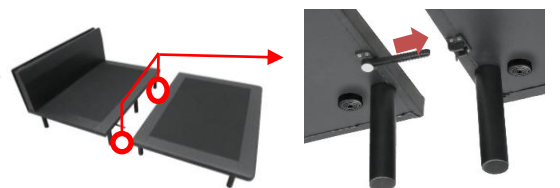

S,SD 幅730×奥行S 1070/SD 1300×高さ215(mm)

D,WD,K 幅730×奥行D 1500/WD 1640/K 2040×高さ215(mm)

※D,WD,Kサイズは中央部に中脚(φ50)があります。

※床面高さ270設定時

●お掃除ロボット対応

お掃除ロボットが入る高さになっています。
※床面高さ270設定時

215mm
(樹脂脚25mm含む)

●Qサイズマットレス対応 (WDサイズ)

WDサイズベッドでもQサイズマットがのりまします。(有効床面幅1640mm)

●棚

スマートフォンや眼鏡などの小物が置けます。
棚有効奥行80mm
※ヘッドボード奥行125mm

●LED照明

省エネタイプのLED照明を採用。
球タイプのLED照明が枕元を優しく照らします。

●1口コンセント

スマートフォンなどの充電に便利です。
埃などが入りにくいスライドカバー付きです。
S,SDサイズ:右側1箇所 D,WD,Kサイズ:左右各1箇所(合計2箇所)

●分割式ボトム

分割式のため狭い間口でも
簡単に搬入・組立てできます。

【ご注意】

床板、BOX引出しの上面は厚みのあるマットレス(推奨160mm以上)を敷いて使用してください。
※布団や薄いマットレスを乗せて使用したり、マットレスを敷いていない状態での使用はできません。

製品仕様

材質

オーク柄プリント化粧繊維板 カラープリント化粧繊維板 床板:PU/布張り

サイズ
(mm)