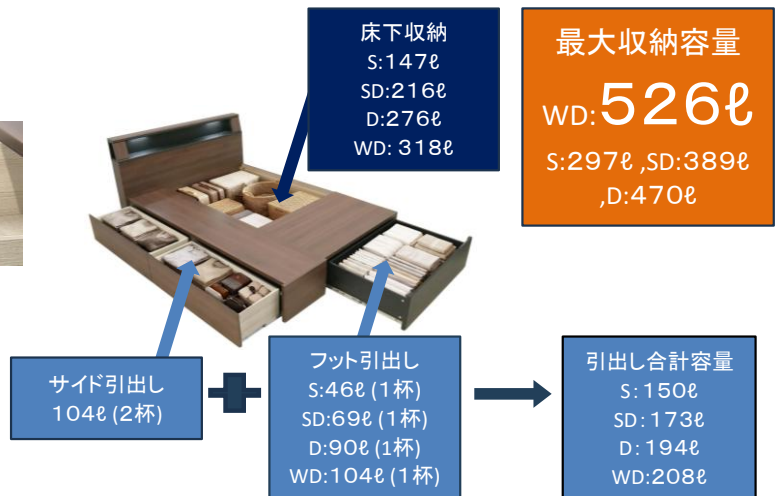

●二段棚

スマートフォンや眼鏡などの小物が置けます。棚有効奥行 上段90mm,下段115mm ※ヘッドボード奥行140mm

●LED照明 (S,SD:約150mm幅×1個 D,WD:約150mm幅×2個)

間接照明が落ち着いた雰囲気演出します。S,SDサイズ:照明1箇所 D,WDサイズ:照明2箇所

●1口コンセント

スマートフォンなどの充電に便利です。埃などが入りにくいスライドカバー付きです。S,SDサイズ:右側1箇所 D,WDサイズ:左右各1箇所(合計2箇所)

●フルオープン引出し

衣服や寝具等を収納するのに便利です。フルオープンレール式で奥まで引き出せるので出し入れもスムーズに行えます。※引出し1杯あたりの耐荷重15kg

上部手掛け

引出しの手掛が上にあるので、マットレスに座ったままでも楽に開閉できます。

●床下収納

床板の下も収納スペースになっています。

収納スペースサイズ:

- S 幅490×長さ1280×高さ235(mm)
- SD 幅720×長さ1280×高さ235(mm)
- D 幅920×長さ1280×高さ235(mm)
- WD 幅1060×長さ1280×高さ235(mm)

※収納容量の数値には、多少の誤差が含まれます。表記を見やすくするため約・およそ、といった言葉を省略しております。

【ご注意】

床板、BOX引出しの上面は厚みのあるマットレス(推奨160mm以上)を敷いて使用してください。※布団や薄いマットレスを乗せて使用したり、マットレスを敷いていない状態での使用はできません。

製品仕様

材質

WH:オーク柄プリント紙化粧繊維板 BR:ウォールナット柄プリント紙化粧繊維板 床板:布張り

サイズ (mm)

	幅				長さ	高さ	床面高
	S	SD	D	WD			
ベッド外寸	1000	1230	1430	1570	2100	830	280
サイド引出し:内寸(1杯当たり)	875				335	180	—
フット引出し:内寸(1杯当たり)	450	680	880	1020	585	175	—

サイズ

上代(税込)/(本体価格)

S	¥89,100 (¥81,000)
SD	¥101,200 (¥92,000)
D	¥114,400 (¥104,000)
WD	¥127,600 (¥116,000)