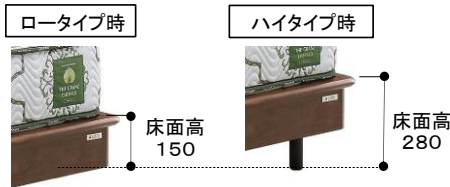

ノースウッド
Northwood

ウォールナットの質感と風合い豊かなモダンベッド。
曲線の柔らかなデザインがお部屋を上質でゆとりある空間に。

BR(ブラウン)(SD)サイズ
サイドレール下空間高さ:140mm(樹脂脚10mm含む)

ロータイプ時

●バリエーション
選べる3サイズ

●ウォールナット
流れるような美しい木目をもつ
ウォールナット材がインテリアの
雰囲気を高めます。

●床面高さ2段階調整
脚部の組付けで床面高さが選べます。

●すのこタイプ
通気性に優れ湿気がこもりません。

●二段棚
スマートフォンや眼鏡などの小物が置けます。
棚有効奥行 上段120mm,下段95mm
※ヘッドボード奥行130mm

●LED照明(約150mm幅×2個)
間接照明が落ち着いた雰囲気を出します。

●1口コンセント
スマートフォンなどの充電に便利です。
埃などが入りにくいスライドカバー付きです。
S,SDサイズ:右側1箇所 Dサイズ:左右各1箇所(合計2箇所)

●お掃除ロボット対応
お掃除ロボットが入る高さになっています。
※床面高さ280mm設定

製品仕様

材質	ウォールナット突き板/ウォールナット無垢/ウォールナット柄プリント化粧繊維板						
仕上げ・加工	ウレタン樹脂塗装						
サイズ(mm)	幅			長さ	高さ	床面高	
	S	SD	D				
ベッド外寸	1050	1280	1480		2110	700/830	150/280
サイズ	上代(税込)/(本体価格)						
S	¥105,600 (¥96,000)						
SD	¥118,800 (¥108,000)						
D	¥132,000 (¥120,000)						