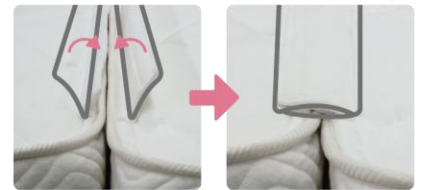

●ポケットコイル

コイルが独立しているため、一つひとつ体の曲線にそって単独で沈みこみ、
体重を分散し、体を自然に支えます。振動が伝わりにくく、隣の方も安眠できます。

寝返り→振動が伝わりにくい。

一つひとつ独立したコイルが、点で体をサポート。

●ダニを寄せ付けにくい 防ダニ抗菌防臭わた

マットレス表面のキルト部の中わたには、抗菌防臭・防ダニ効果のある
東レの「ダニゲル®」を50%使用。清潔で快適に眠れます。

Qサイズ、SSサイズは受注生産につき、土日祝を除き14日後の出荷となります。

マットレス追加オプション

ツインロック

マットレス2台をしっかりと固定、
あなたの眠りを守ります。

マットレス同士を **ジッパー** と **面ファスナー** で固定。

ジッパー でしっかり固定

面ファスナー で段差や隙間を軽減

ポイント

1

2台のマットレスが固定して使用中のズレを防止

- ・マットレス同士をジッパーと面ファスナーでツインロック。
使用中の寝返りや乗り降りで見せるズレを防止。

ポイント

2

2台並べても自然な境目で快適

- ・マットレス間の2枚の布が段差や隙間を軽減、1台のマットレスのような寝心地。

「TWIN LOCK」は株式会社グランツの登録商標です。