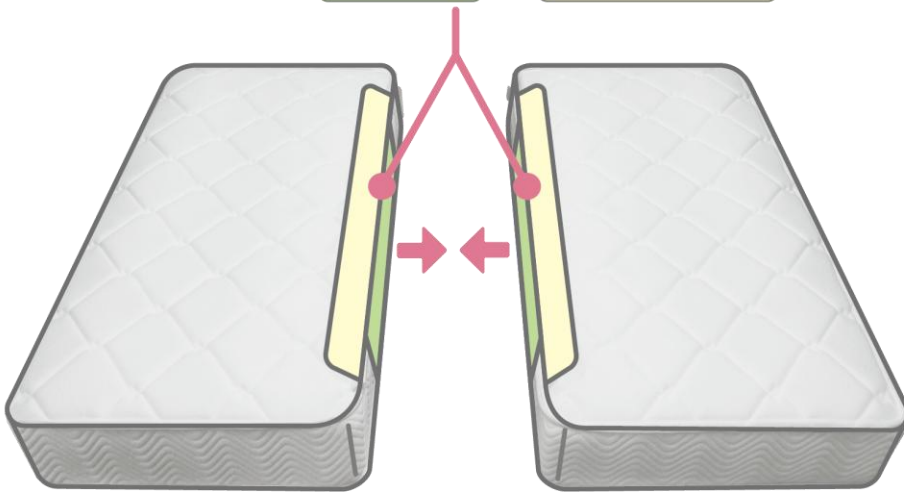

●ポケットコイル

コイルが独立しているため、一つひとつ体の曲線にそって単独で沈みこみ、
体重を分散し、体を自然に支えます。振動が伝わりにくく、隣の方も安眠できます。

寝返り→振動が伝わりにくい。

一つひとつ独立したコイルが、点で体をサポート。

●ダニを寄せ付けにくい 防ダニ抗菌防臭わた

マットレス表面のキルト部の中わたには、抗菌防臭・防ダニ効果のある
東レの「ダニゲル®」を50%使用。清潔で快適に眠れます。

Qサイズ、SSサイズは受注生産につき、土日祝を除き14日後の出荷となります。

マットレス追加オプション

ツインロック

マットレス2台をしっかりと固定、
あなたの眠りを守ります。

マットレス同士を **ジッパー** と **面ファスナー** で固定。

ジッパー でしっかり固定

面ファスナー で段差や隙間を軽減

ポイント

1

2台のマットレスが固定して使用中のズレを防止

- ・マットレス同士をジッパーと面ファスナーでツインロック。
使用中の寝返りや乗り降りで見せるズレを防止。

ポイント

2

2台並べても自然な境目で快適

- ・マットレス間の2枚の布が段差や隙間を軽減、1台のマットレスのような寝心地。

「TWIN LOCK」は株式会社グランツの登録商標です。