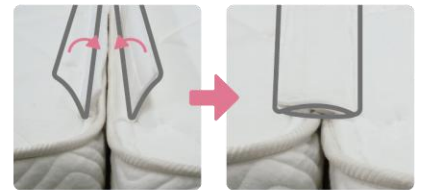

寝返り→振動が伝わりにくい。

一つひとつ独立したコイルが、点で体をサポート。

●ダニを寄せ付けにくい 防ダニ抗菌防臭わた

マットレス表面のキルト部の中わたには、抗菌防臭・防ダニ効果のある
東レの「ダニゲル®」を50%使用。清潔で快適に眠れます。

防ダニ加工

抗菌防臭加工

抗菌防臭加工

製品仕様

Qサイズ、SSサイズは受注生産につき、土日祝を除き14日後の出荷となります。

マットレス追加オプション

ツインロック

マットレス2台をしっかりと固定、
あなたの眠りを守ります。

マットレス同士を **ジッパー** と **面ファスナー** で固定。

ジッパー でしっかり固定

面ファスナー で段差や隙間を軽減

ポイント

1

2台のマットレスが固定して使用中のズレを防止

- ・ マットレス同士をジッパーと面ファスナーでツインロック。
使用中の寝返りや乗り降りで見られるズレを防止。

ポイント

2

2台並べても自然な境目で快適

- ・ マットレス間の2枚の布が段差や隙間を軽減、1台のマットレスのような寝心地。

「TWIN LOCK」は株式会社グランツの登録商標です。