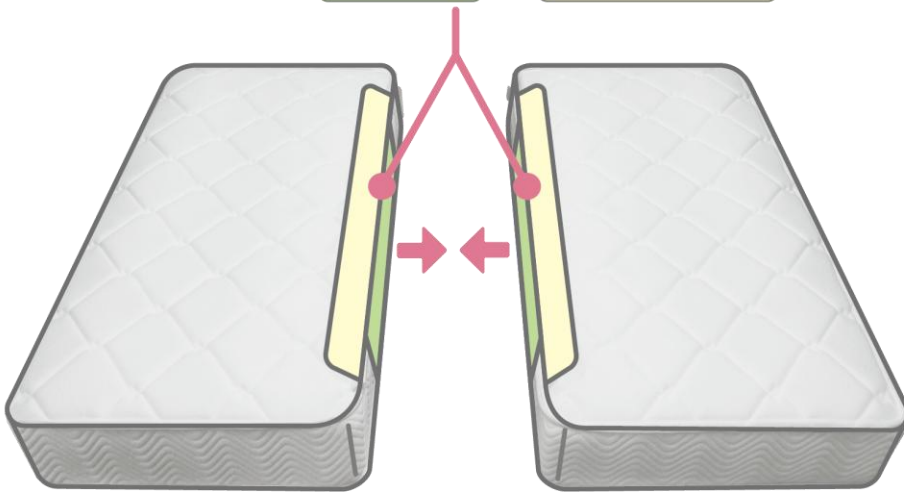

寝返り→振動が伝わりにくい。

一つひとつ独立したコイルが、点で体をサポート。

●ダニを寄せ付けにくい 防ダニ抗菌防臭わた

マットレス表面のキルト部の中わたには、抗菌防臭・防ダニ効果のある
東レの「ダニゲル®」を50%使用。清潔で快適に眠れます。

防ダニ加工

抗菌防臭加工

抗菌防臭加工

製品仕様

Qサイズ、SSサイズは受注生産につき、土日祝を除き14日後の出荷となります。

マットレス追加オプション

ツインロック

マットレス2台をしっかりと固定、
あなたの眠りを守ります。

マットレス同士を **ジッパー** と **面ファスナー** で固定。

ジッパー でしっかり固定

面ファスナー で段差や隙間を軽減

ポイント

1

2台のマットレスが固定して使用中のズレを防止

- ・ マットレス同士をジッパーと面ファスナーでツインロック。
使用中の寝返りや乗り降りで見られるズレを防止。

ポイント

2

2台並べても自然な境目で快適

- ・ マットレス間の2枚の布が段差や隙間を軽減、1台のマットレスのような寝心地。

「TWIN LOCK」は株式会社グランツの登録商標です。